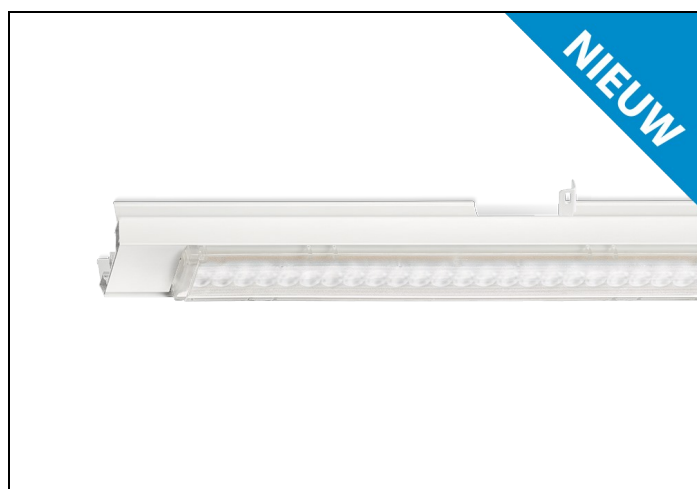

### Productinformatie

Geheel van wit gespoten aluminium en uitgerust met:

- gemonteerde fase-schakelaar
- volledig geïntegreerde led, standaard in 4000K, met een opaal lensoptiek

De unit in lengte 1,53 m is toe te passen op (bestaande) rails T8 58 Watt (1,53 m). De unit in lengte 1,48 m is toe te passen op (bestaande) rails T5 35-49-80 Watt (1,48 m).

Bij toepassing van dim dient altijd een 7-aderige rail te worden gebruikt.

NLS-LO units zijn te combineren met de [NLS-AL afdekplaten](#).

Norton armaturen zijn verkrijgbaar via de elektrotechnische en verlichtingsgroothandel.