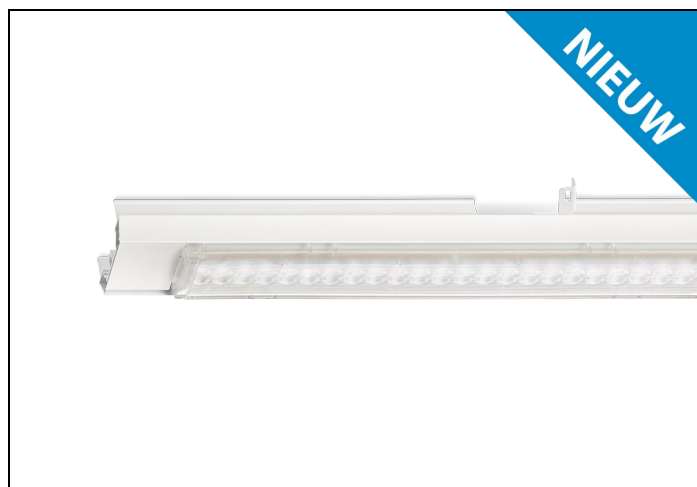

NLS-LO 84 9000LM 1,53M

Artikelnummer: 4162809016 EAN-code: 8715182172750

Productinformatie

Geheel van wit gespoten aluminium en uitgerust met:

- gemonteerde fase-schakelaar
- volledig geïntegreerde led, standaard in 4000K, met een opaal lensoptiek

De unit in lengte 1,53 m is toe te passen op (bestaande) rails T8 58 Watt (1,53 m). De unit in lengte 1,48 m is toe te passen op (bestaande) rails T5 35-49-80 Watt (1,48 m).

Bij toepassing van dim dient altijd een 7-aderige rail te worden gebruikt.

NLS-LO units zijn te combineren met de [NLS-AL afdekplaten](#).

Norton armaturen zijn verkrijgbaar via de elektrotechnische en verlichtingsgroothandel.

L	B	H
1530	62	70

Gerelateerde artikelen

Artikelnummer Omschrijving

Technische specificaties

Artikelklasse	Basisunit lichtlijn
Serie	NLS-LO
Lamptype	LED niet uitwisselbaar
Kleurtemperatuur (K)	4000 tot 4000
Met lichtbron	Ja
Aantal Norton Led Module(s)	1
Geschikt voor aantal lichtbronnen	1
Nom. levensduur L90/B50 bij 25 °C (h)	70000
Max. systeemvermogen (W)	59
Beschermingsgraad (IP)	IP20
Beschermingsklasse volgens IEC 61140	I
Slagvastheid	IK03
Gloeidraadtest volgens IEC 60695-2-11	650 °C - 30 s
Geschikt voor lampvermogen (W)	59 tot 59
Effectieve lichtstroom volgens IEC 62722-2-1 (lm)	8200
Specifieke lichtstroom armatuur (lm/W)	138
Lichtkleur	Wit
Kleurweergave-index	80-89
Kleur consistentie (McAdam ellips)	SDCM3
Vermogensfactor	0.99
Breedte (mm)	62
Hoogte/diepte (mm)	70
Lengte (mm)	1530
Materiaal behuizing	Aluminium
Kleur behuizing	Wit
Lichtverdeler	Diffuserlens/optiek/paneel
Lichtverdeling	Symmetrisch
Lichtuittrede	Direct
Stralingshoek	>80° - Extreem breedstralend
Voorschakelapparaat	LED regeling stroomgestuurd
Voorschakelapparaat inbegrepen	Ja
Geschikt voor noodverlichting	Ja
Noodstroomvoorziening geïntegreerd	Nee
Dimbaar DALI	Nee
Dimbaar 1-10 V	Nee
Niet dimbaar	Ja