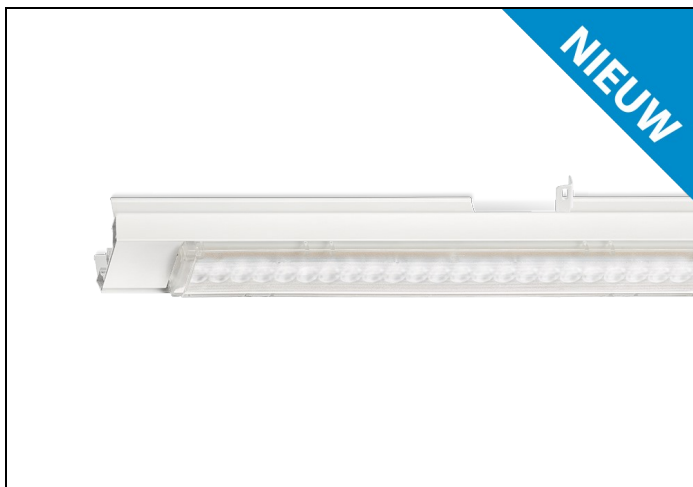

NLS-LO 84 9000LM 1,53M

Artikelnummer: 4162809016 EAN-code: 8715182172750

Productinformatie

Geheel van wit gespoten aluminium en uitgerust met:

- gemonteerde fase-schakelaar
- volledig geïntegreerde led, standaard in 4000K, met een opaal lensoptiek

De unit in lengte 1,53 m is toe te passen op (bestaande) rails T8 58 Watt (1,53 m). De unit in lengte 1,48 m is toe te passen op (bestaande) rails T5 35-49-80 Watt (1,48 m).

Bij toepassing van dim dient altijd een 7-aderige rail te worden gebruikt.

NLS-LO units zijn te combineren met de [NLS-AL afdekplaten](#).

Norton armaturen zijn verkrijgbaar via de elektrotechnische en verlichtingsgroothandel.

L	B	H
1530	62	70

Gerelateerde artikelen

Artikelnummer Omschrijving