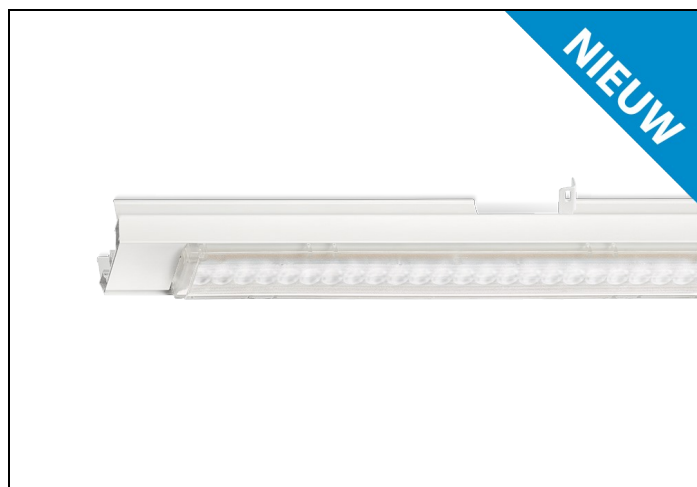

NLS-LO 865 9000LM 1,53M

Artikelnummer: 4162809017 EAN-code: 8715182174747

Productinformatie

Geheel van wit gespoten aluminium en uitgerust met:

- gemonteerde fase-schakelaar
- volledig geïntegreerde led, standaard in 4000K, met een opaal lensoptiek

De unit in lengte 1,53 m is toe te passen op (bestaande) rails T8 58 Watt (1,53 m). De unit in lengte 1,48 m is toe te passen op (bestaande) rails T5 35-49-80 Watt (1,48 m).

Bij toepassing van dim dient altijd een 7-aderige rail te worden gebruikt.

NLS-LO units zijn te combineren met de [NLS-AL afdekplaten](#).

Norton armaturen zijn verkrijgbaar via de elektrotechnische en verlichtingsgroothandel.

L	B	H
1530	62	70

Gerelateerde artikelen

Artikelnummer Omschrijving

Technische specificaties

Artikelklasse	Basisunit lichtlijn
Serie	NLS-LO
Lamptype	LED niet uitwisselbaar
Kleurtemperatuur (K)	6500 tot 6500
Met lichtbron	Ja
Aantal Norton Led Module(s)	1
Geschikt voor aantal lichtbronnen	1
Nom. levensduur L90/B50 bij 25 °C (h)	70000
Max. systeemvermogen (W)	59
Beschermingsgraad (IP)	IP20
Beschermingsklasse volgens IEC 61140	I
Slagvastheid	IK03
Gloeidraadtest volgens IEC 60695-2-11	650 °C - 30 s
Geschikt voor lampvermogen (W)	59 tot 59
Effectieve lichtstroom volgens IEC 62722-2-1 (lm)	8500
Specifieke lichtstroom armatuur (lm/W)	144
Lichtkleur	Wit
Kleurweergave-index	80-89
Kleur consistentie (McAdam ellips)	SDCM3
Vermogensfactor	0.99
Breedte (mm)	62
Hoogte/diepte (mm)	70
Lengte (mm)	1530
Materiaal behuizing	Aluminium
Kleur behuizing	Wit
Lichtverdeler	Diffuserlens/optiek/paneel
Lichtverdeling	Symmetrisch
Lichtuittrede	Direct
Stralingshoek	>80° - Extreem breedstralend
Voorschakelapparaat	LED regeling stroomgestuurd
Voorschakelapparaat inbegrepen	Ja
Geschikt voor noodverlichting	Ja
Noodstroomvoorziening geïntegreerd	Nee
Dimbaar DALI	Nee
Dimbaar 1-10 V	Nee
Niet dimbaar	Ja