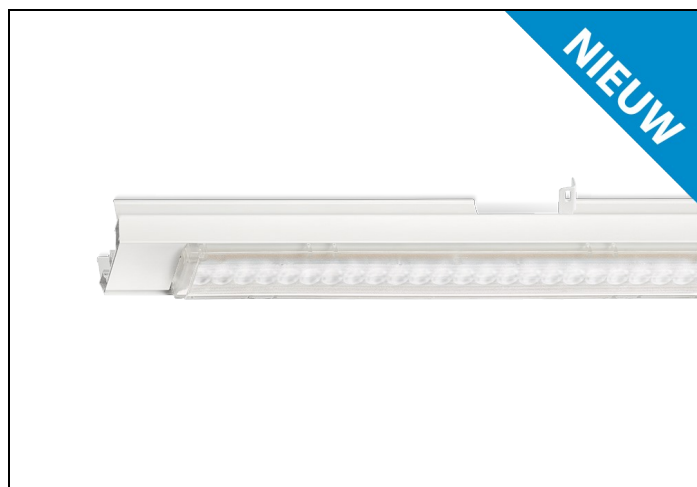

NLS-LO 865 9000LM 1,53M

Artikelnummer: 4162809017 EAN-code: 8715182174747

Productinformatie

Geheel van wit gespoten aluminium en uitgerust met:

- gemonteerde fase-schakelaar
- volledig geïntegreerde led, standaard in 4000K, met een opaal lensoptiek

De unit in lengte 1,53 m is toe te passen op (bestaande) rails T8 58 Watt (1,53 m). De unit in lengte 1,48 m is toe te passen op (bestaande) rails T5 35-49-80 Watt (1,48 m).

Bij toepassing van dim dient altijd een 7-aderige rail te worden gebruikt.

NLS-LO units zijn te combineren met de [NLS-AL afdekplaten](#).

Norton armaturen zijn verkrijgbaar via de elektrotechnische en verlichtingsgroothandel.

L	B	H
1530	62	70

Gerelateerde artikelen

Artikelnummer Omschrijving

Technische specificaties

Artikelklasse	Basisunit lichtlijn
Serie	NLS-LO
Lamptype	LED niet uitwisselbaar
Kleurtemperatuur (K)	6500 tot 6500
Met lichtbron	Ja
Aantal Norton Led Module(s)	1
Geschikt voor aantal lichtbronnen	1
Nom. levensduur L90/B50 bij 25 °C (h)	70000
Max. systeemvermogen (W)	59
Beschermingsgraad (IP)	IP20
Beschermingsklasse volgens IEC 61140	I
Slagvastheid	IK03
Gloeidraadtest volgens IEC 60695-2-11	650 °C - 30 s
Geschikt voor lampvermogen (W)	59 tot 59
Effectieve lichtstroom volgens IEC 62722-2-1 (lm)	8500
Specifieke lichtstroom armatuur (lm/W)	144
Lichtkleur	Wit
Kleurweergave-index	80-89
Kleur consistentie (McAdam ellips)	SDCM3
Vermogensfactor	0.99
Breedte (mm)	62
Hoogte/diepte (mm)	70
Lengte (mm)	1530
Materiaal behuizing	Aluminium
Kleur behuizing	Wit
Lichtverdeler	Diffuserlens/optiek/paneel
Lichtverdeling	Symmetrisch
Lichtuittrede	Direct
Stralingshoek	Extreem breedstralend >80°
Voorschakelapparaat	LED regeling stroomgestuurd
Voorschakelapparaat inbegrepen	Ja
Geschikt voor noodverlichting	Ja
Noodstroomvoorziening geïntegreerd	Nee
Dimbaar DALI	Nee
Dimbaar 1-10 V	Nee
Niet dimbaar	Ja