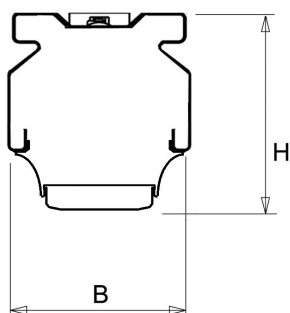

L	B	H
1530	62	70