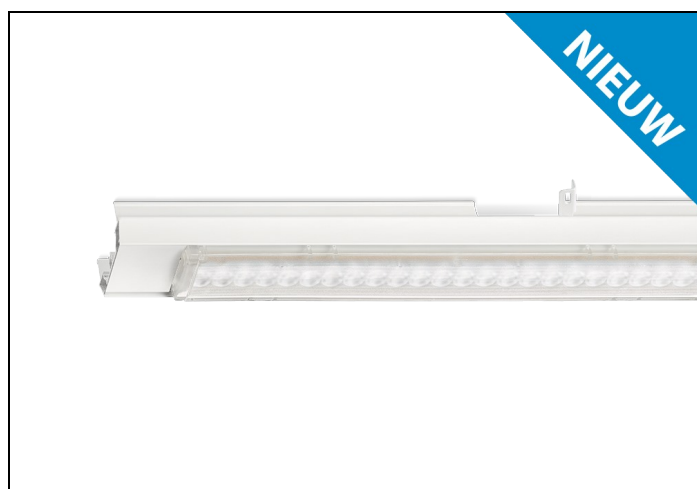

NLS-LO 84 9000LM 1,53M DALI 7-AD

Artikelnummer: 41628090267 EAN-code: 8715182175324

Productinformatie

Geheel van wit gespoten aluminium en uitgerust met:

- gemonteerde fase-schakelaar
- volledig geïntegreerde led, standaard in 4000K, met een opaal lensoptiek

De unit in lengte 1,53 m is toe te passen op (bestaande) rails T8 58 Watt (1,53 m). De unit in lengte 1,48 m is toe te passen op (bestaande) rails T5 35-49-80 Watt (1,48 m).

Bij toepassing van dim dient altijd een 7-aderige rail te worden gebruikt.

NLS-LO units zijn te combineren met de [NLS-AL afdekplaten](#).

Norton armaturen zijn verkrijgbaar via de elektrotechnische en verlichtingsgroothandel.

L	B	H
1530	62	70

Gerelateerde artikelen

Artikelnummer Omschrijving

Toepassingsgebieden

- retail
- horeca
- entertainment
- distributiecentra / warehousing
- industrie

Technische specificaties

Artikelklasse	Basisunit lichtlijn
Serie	NLS-LO
Lamptype	LED niet uitwisselbaar
Kleurtemperatuur (K)	4000 tot 4000
Met lichtbron	Ja
Aantal Norton Led Module(s)	1
Geschikt voor aantal lichtbronnen	1
Nom. levensduur L90/B50 bij 25 °C (h)	70000
Max. systeemvermogen (W)	59
Beschermingsgraad (IP)	IP20
Beschermingsklasse volgens IEC 61140	I
Slagvastheid	IK03
Gloeidraadtest volgens IEC 60695-2-11	650 °C - 30 s
Geschikt voor lampvermogen (W)	59 tot 59
Effectieve lichtstroom volgens IEC 62722-2-1 (lm)	8200
Specifieke lichtstroom armatuur (lm/W)	138
Lichtkleur	Wit
Kleurweergave-index	80-89
Kleur consistentie (McAdam ellips)	SDCM3
Vermogensfactor	0.99
Breedte (mm)	62
Hoogte/diepte (mm)	70
Lengte (mm)	1530
Materiaal behuizing	Aluminium
Kleur behuizing	Wit
Lichtverdeler	Diffuserlens/optiek/paneel
Lichtverdeling	Symmetrisch
Lichtuittrede	Direct
Stralingshoek	Extreem breedstralend >80°
Voorschakelapparaat	LED regeling stroomgestuurd
Voorschakelapparaat inbegrepen	Ja
Geschikt voor noodverlichting	Ja
Noodstroomvoorziening geïntegreerd	Nee
Dimbaar DALI	Ja