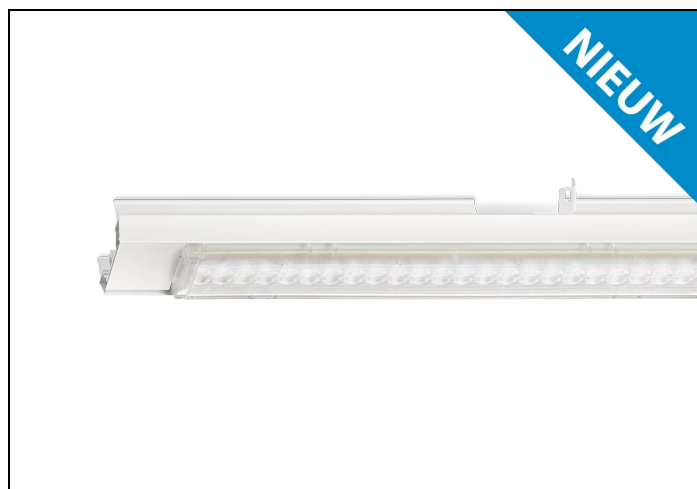

NLS-LO 84 9000LM 1,53M DALI 7-AD

Artikelnummer: 41628090267 EAN-code: 8715182175324

Productinformatie

Geheel van wit gespoten aluminium en uitgerust met:

- gemonteerde fase-schakelaar
- volledig geïntegreerde led, standaard in 4000K, met een opaal lensoptiek

De unit in lengte 1,53 m is toe te passen op (bestaande) rails T8 58 Watt (1,53 m). De unit in lengte 1,48 m is toe te passen op (bestaande) rails T5 35-49-80 Watt (1,48 m).

Bij toepassing van dim dient altijd een 7-aderige rail te worden gebruikt.

NLS-LO units zijn te combineren met de [NLS-AL afdekplaten](#).

Norton armaturen zijn verkrijgbaar via de elektrotechnische en verlichtingsgroothandel.

L	B	H
1530	62	70

Gerelateerde artikelen

Artikelnummer Omschrijving

Toepassingsgebieden

- retail
- horeca
- entertainment
- distributiecentra / warehousing
- industrie

Technische specificaties

Artikelklasse	Basisunit lichtlijn
Serie	NLS-LO
Lamptype	LED niet uitwisselbaar
Kleurtemperatuur (K)	4000 tot 4000
Met lichtbron	Ja
Aantal Norton Led Module(s)	1
Geschikt voor aantal lichtbronnen	1
Nom. levensduur L90/B50 bij 25 °C (h)	70000
Max. systeemvermogen (W)	59
Beschermingsgraad (IP)	IP20
Beschermingsklasse volgens IEC 61140	I
Slagvastheid	IK03
Gloeidraadtest volgens IEC 60695-2-11	650 °C - 30 s
Geschikt voor lampvermogen (W)	59 tot 59
Effectieve lichtstroom volgens IEC 62722-2-1 (lm)	8200
Specifieke lichtstroom armatuur (lm/W)	138
Lichtkleur	Wit
Kleurweergave-index	80-89
Kleur consistentie (McAdam ellips)	SDCM3
Vermogensfactor	0.99
Breedte (mm)	62
Hoogte/diepte (mm)	70
Lengte (mm)	1530
Materiaal behuizing	Aluminium
Kleur behuizing	Wit
Lichtverdeler	Diffuserlens/optiek/paneel
Lichtverdeling	Symmetrisch
Lichtuittrede	Direct
Stralingshoek	>80° - Extreem breedstralend
Voorschakelapparaat	LED regeling stroomgestuurd
Voorschakelapparaat inbegrepen	Ja
Geschikt voor noodverlichting	Ja
Noodstroomvoorziening geïntegreerd	Nee
Dimbaar DALI	Ja