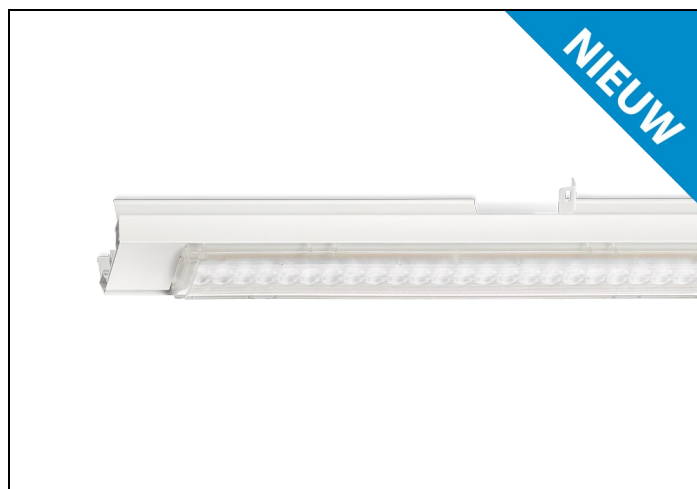

## NLS-LO 84 9000LM 1,53M DALI 7-AD

Artikelnummer: 41628090267 EAN-code: 8715182175324

### Productinformatie

Geheel van wit gespoten aluminium en uitgerust met:

- gemonteerde fase-schakelaar
- volledig geïntegreerde led, standaard in 4000K, met een opaal lensoptiek

De unit in lengte 1,53 m is toe te passen op (bestaande) rails T8 58 Watt (1,53 m). De unit in lengte 1,48 m is toe te passen op (bestaande) rails T5 35-49-80 Watt (1,48 m).

Bij toepassing van dim dient altijd een 7-aderige rail te worden gebruikt.

NLS-LO units zijn te combineren met de [NLS-AL afdekplaten](#).

Norton armaturen zijn verkrijgbaar via de elektrotechnische en verlichtingsgroothandel.