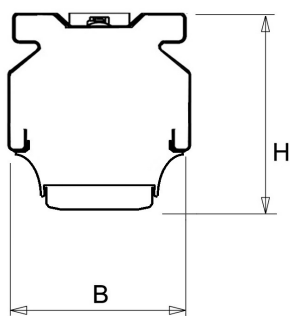

L	B	H
1530	62	70