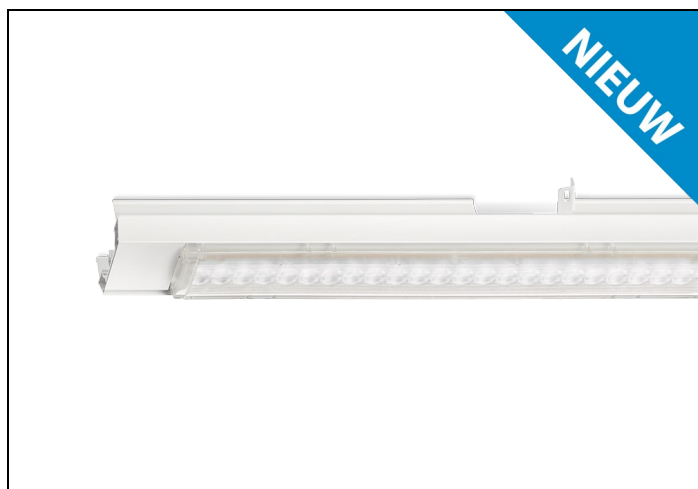

NLS-LO 865 9000LM 1,53M DALI 7-AD

Artikelnummer: 41628090277 EAN-code: 8715182175362

Productinformatie

Geheel van wit gespoten aluminium en uitgerust met:

- gemonteerde fase-schakelaar
- volledig geïntegreerde led, standaard in 4000K, met een opaal lensoptiek

De unit in lengte 1,53 m is toe te passen op (bestaande) rails T8 58 Watt (1,53 m). De unit in lengte 1,48 m is toe te passen op (bestaande) rails T5 35-49-80 Watt (1,48 m).

Bij toepassing van dim dient altijd een 7-aderige rail te worden gebruikt.

NLS-LO units zijn te combineren met de [NLS-AL afdekplaten](#).

Norton armaturen zijn verkrijgbaar via de elektrotechnische en verlichtingsgroothandel.

L	B	H
1530	62	70

Gerelateerde artikelen

Artikelnummer Omschrijving

Toepassingsgebieden

- retail
- horeca
- entertainment
- distributiecentra / warehousing
- industrie

Technische specificaties

Artikelklasse	Basisunit lichtlijn
Serie	NLS-LO
Lamptype	LED niet uitwisselbaar
Kleurtemperatuur (K)	6500 tot 6500
Met lichtbron	Ja
Aantal Norton Led Module(s)	1
Geschikt voor aantal lichtbronnen	1
Nom. levensduur L90/B50 bij 25 °C (h)	70000
Max. systeemvermogen (W)	59
Beschermingsgraad (IP)	IP20
Beschermingsklasse volgens IEC 61140	I
Slagvastheid	IK03
Gloeidraadtest volgens IEC 60695-2-11	650 °C - 30 s
Geschikt voor lampvermogen (W)	59 tot 59
Effectieve lichtstroom volgens IEC 62722-2-1 (lm)	8500
Specifieke lichtstroom armatuur (lm/W)	144
Lichtkleur	Wit
Kleurweergave-index	80-89
Kleur consistentie (McAdam ellips)	SDCM3
Vermogensfactor	0.99
Breedte (mm)	62
Hoogte/diepte (mm)	70
Lengte (mm)	1530
Materiaal behuizing	Aluminium
Kleur behuizing	Wit
Lichtverdeler	Diffuserlens/optiek/paneel
Lichtverdeling	Symmetrisch
Lichtuittrede	Direct
Stralingshoek	>80° - Extreem breedstralend
Voorschakelapparaat	LED regeling stroomgestuurd
Voorschakelapparaat inbegrepen	Ja
Geschikt voor noodverlichting	Ja
Noodstroomvoorziening geïntegreerd	Nee
Dimbaar DALI	Ja