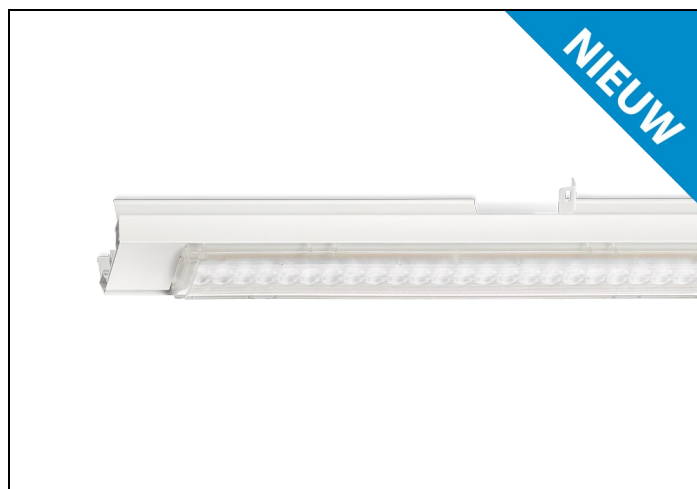

## NLS-LO 865 9000LM 1,53M DALI 7-AD

Artikelnummer: 41628090277 EAN-code: 8715182175362

### Productinformatie

Geheel van wit gespoten aluminium en uitgerust met:

- gemonteerde fase-schakelaar
- volledig geïntegreerde led, standaard in 4000K, met een opaal lensoptiek

De unit in lengte 1,53 m is toe te passen op (bestaande) rails T8 58 Watt (1,53 m). De unit in lengte 1,48 m is toe te passen op (bestaande) rails T5 35-49-80 Watt (1,48 m).

Bij toepassing van dim dient altijd een 7-aderige rail te worden gebruikt.

NLS-LO units zijn te combineren met de [NLS-AL afdekplaten](#).

Norton armaturen zijn verkrijgbaar via de elektrotechnische en verlichtingsgroothandel.