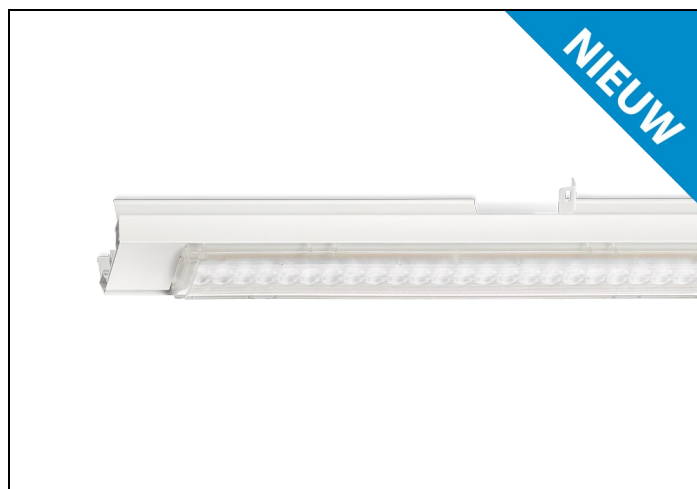

## NLS-LO 865 9000LM 1,53M DALI ND 7-A

Artikelnummer: 416280902775 EAN-code: 8715182175379

### Productinformatie

Geheel van wit gespoten aluminium en uitgerust met:

- gemonteerde fase-schakelaar
- volledig geïntegreerde led, standaard in 4000K, met een opaal lensoptiek

De unit in lengte 1,53 m is toe te passen op (bestaande) rails T8 58 Watt (1,53 m). De unit in lengte 1,48 m is toe te passen op (bestaande) rails T5 35-49-80 Watt (1,48 m).

Bij toepassing van dim dient altijd een 7-aderige rail te worden gebruikt.

NLS-LO units zijn te combineren met de [NLS-AL afdekplaten](#).

Norton armaturen zijn verkrijgbaar via de elektrotechnische en verlichtingsgroothandel.