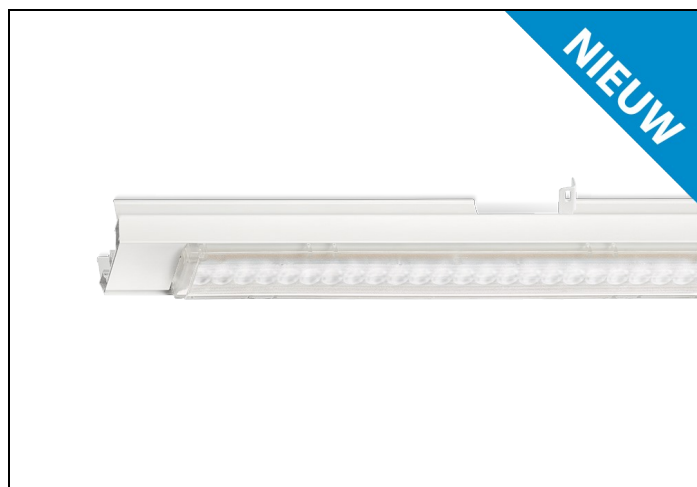

NLS-LO 865 9000LM 1,53M DALI ND 7-A

Artikelnummer: 416280902775 EAN-code: 8715182175379

Productinformatie

Geheel van wit gespoten aluminium en uitgerust met:

- gemonteerde fase-schakelaar
- volledig geïntegreerde led, standaard in 4000K, met een opaal lensoptiek

De unit in lengte 1,53 m is toe te passen op (bestaande) rails T8 58 Watt (1,53 m). De unit in lengte 1,48 m is toe te passen op (bestaande) rails T5 35-49-80 Watt (1,48 m).

Bij toepassing van dim dient altijd een 7-aderige rail te worden gebruikt.

NLS-LO units zijn te combineren met de [NLS-AL afdekplaten](#).

Norton armaturen zijn verkrijgbaar via de elektrotechnische en verlichtingsgroothandel.

L	B	H
1530	62	70