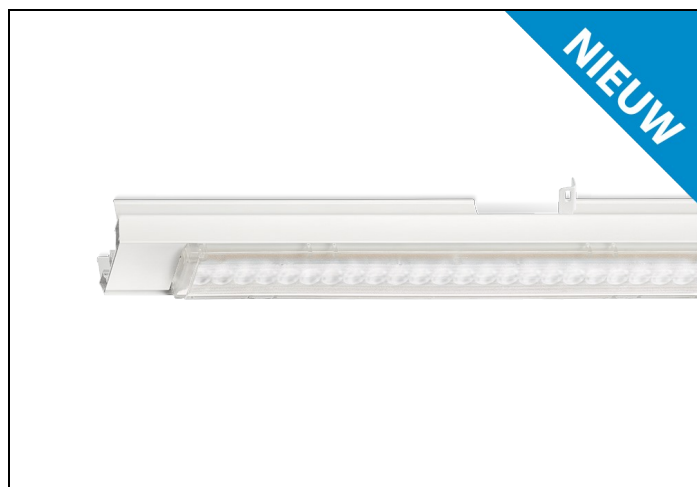

### Productinformatie

Geheel van wit gespoten aluminium en uitgerust met:

- gemonteerde fase-schakelaar
- volledig geïntegreerde led, standaard in 4000K, met een opaal lensoptiek

De unit in lengte 1,53 m is toe te passen op (bestaande) rails T8 58 Watt (1,53 m). De unit in lengte 1,48 m is toe te passen op (bestaande) rails T5 35-49-80 Watt (1,48 m).

Bij toepassing van dim dient altijd een 7-aderige rail te worden gebruikt.

NLS-LO units zijn te combineren met de [NLS-AL afdekplaten](#).

Norton armaturen zijn verkrijgbaar via de elektrotechnische en verlichtingsgroothandel.