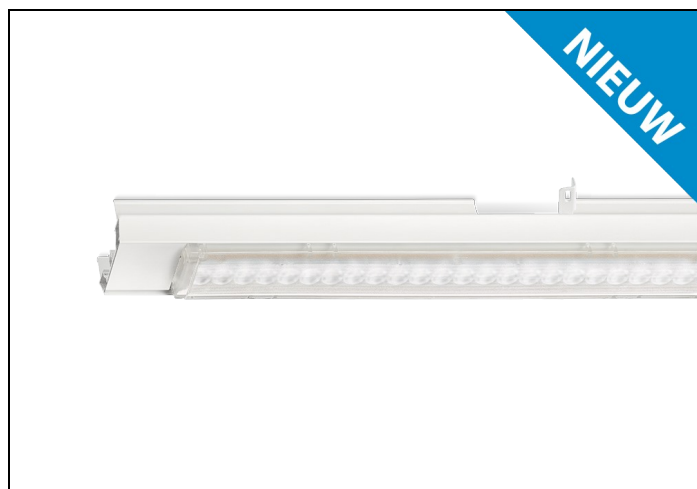

NLS-LO 84 12000LM 1,53M

Artikelnummer: 4162812016 EAN-code: 8715182172767

Productinformatie

Geheel van wit gespoten aluminium en uitgerust met:

- gemonteerde fase-schakelaar
- volledig geïntegreerde led, standaard in 4000K, met een opaal lensoptiek

De unit in lengte 1,53 m is toe te passen op (bestaande) rails T8 58 Watt (1,53 m). De unit in lengte 1,48 m is toe te passen op (bestaande) rails T5 35-49-80 Watt (1,48 m).

Bij toepassing van dim dient altijd een 7-aderige rail te worden gebruikt.

NLS-LO units zijn te combineren met de [NLS-AL afdekplaten](#).

Norton armaturen zijn verkrijgbaar via de elektrotechnische en verlichtingsgroothandel.

L	B	H
1530	62	70

Gerelateerde artikelen

Artikelnummer Omschrijving