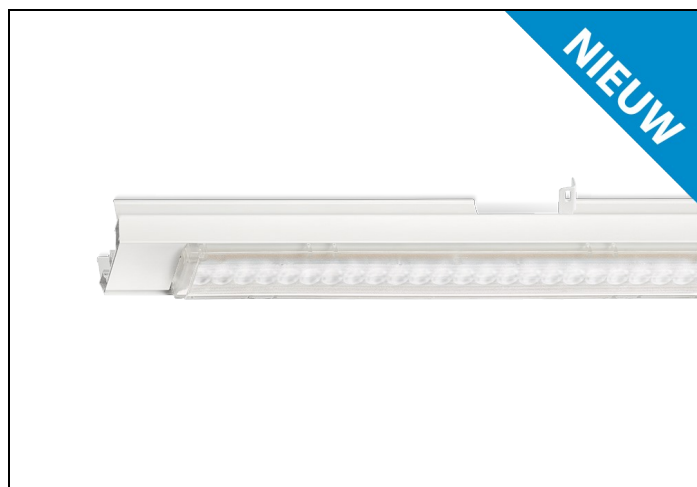

NLS-LO 84 12000LM 1,53M NOOD 7-AD

Artikelnummer: 416281201675 EAN-code: 8715182175393

Productinformatie

Geheel van wit gespoten aluminium en uitgerust met:

- gemonteerde fase-schakelaar
- volledig geïntegreerde led, standaard in 4000K, met een opaal lensoptiek

De unit in lengte 1,53 m is toe te passen op (bestaande) rails T8 58 Watt (1,53 m). De unit in lengte 1,48 m is toe te passen op (bestaande) rails T5 35-49-80 Watt (1,48 m).

Bij toepassing van dim dient altijd een 7-aderige rail te worden gebruikt.

NLS-LO units zijn te combineren met de [NLS-AL afdekplaten](#).

Norton armaturen zijn verkrijgbaar via de elektrotechnische en verlichtingsgroothandel.

L	B	H
1530	62	70