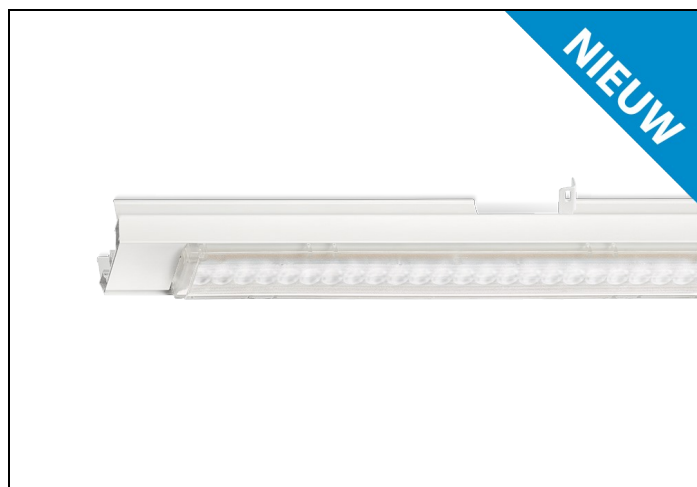

NLS-LO 84 12000LM 1,53M DALI 7-AD

Artikelnummer: 41628120267 EAN-code: 8715182175409

Productinformatie

Geheel van wit gespoten aluminium en uitgerust met:

- gemonteerde fase-schakelaar
- volledig geïntegreerde led, standaard in 4000K, met een opaal lensoptiek

De unit in lengte 1,53 m is toe te passen op (bestaande) rails T8 58 Watt (1,53 m). De unit in lengte 1,48 m is toe te passen op (bestaande) rails T5 35-49-80 Watt (1,48 m).

Bij toepassing van dim dient altijd een 7-aderige rail te worden gebruikt.

NLS-LO units zijn te combineren met de [NLS-AL afdekplaten](#).

Norton armaturen zijn verkrijgbaar via de elektrotechnische en verlichtingsgroothandel.

L	B	H
1530	62	70

Gerelateerde artikelen

Artikelnummer Omschrijving

Toepassingsgebieden

- retail
- horeca
- entertainment
- distributiecentra / warehousing
- industrie

Technische specificaties

Artikelklasse	Basisunit lichtlijn
Serie	NLS-LO
Lamptype	LED niet uitwisselbaar
Kleurtemperatuur (K)	4000 tot 4000
Met lichtbron	Ja
Aantal Norton Led Module(s)	1
Geschikt voor aantal lichtbronnen	1
Nom. levensduur L90/B50 bij 25 °C (h)	70000
Max. systeemvermogen (W)	74
Beschermingsgraad (IP)	IP20
Beschermingsklasse volgens IEC 61140	I
Slagvastheid	IK03
Gloeidraadtest volgens IEC 60695-2-11	650 °C - 30 s
Geschikt voor lampvermogen (W)	74 tot 74
Effectieve lichtstroom volgens IEC 62722-2-1 (lm)	9900
Specifieke lichtstroom armatuur (lm/W)	133
Lichtkleur	Wit
Kleurweergave-index	80-89
Kleur consistentie (McAdam ellips)	SDCM3
Vermogensfactor	0.99
Breedte (mm)	62
Hoogte/diepte (mm)	70
Lengte (mm)	1530
Materiaal behuizing	Aluminium
Kleur behuizing	Wit
Lichtverdeler	Diffuserlens/optiek/paneel
Lichtverdeling	Symmetrisch
Lichtuittrede	Direct
Stralingshoek	Extreem breedstralend >80°
Voorschakelapparaat	LED regeling stroomgestuurd
Voorschakelapparaat inbegrepen	Ja
Geschikt voor noodverlichting	Ja
Noodstroomvoorziening geïntegreerd	Nee
Dimbaar DALI	Ja