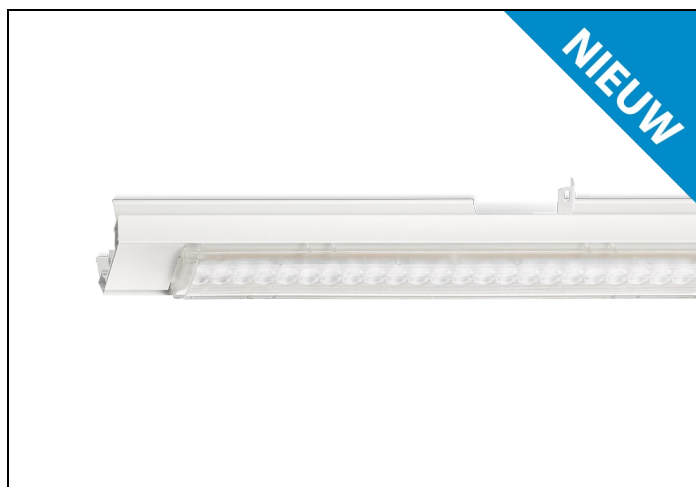

NLS-LO 84 12000LM 1,53M DALI 7-AD

Artikelnummer: 41628120267 EAN-code: 8715182175409

Productinformatie

Geheel van wit gespoten aluminium en uitgerust met:

- gemonteerde fase-schakelaar
- volledig geïntegreerde led, standaard in 4000K, met een opaal lensoptiek

De unit in lengte 1,53 m is toe te passen op (bestaande) rails T8 58 Watt (1,53 m). De unit in lengte 1,48 m is toe te passen op (bestaande) rails T5 35-49-80 Watt (1,48 m).

Bij toepassing van dim dient altijd een 7-aderige rail te worden gebruikt.

NLS-LO units zijn te combineren met de [NLS-AL afdekplaten](#).

Norton armaturen zijn verkrijgbaar via de elektrotechnische en verlichtingsgroothandel.

L	B	H
1530	62	70

Gerelateerde artikelen

Artikelnummer Omschrijving

Toepassingsgebieden

- retail
- horeca
- entertainment
- distributiecentra / warehousing
- industrie

Technische specificaties

Artikelklasse	Basisunit lichtlijn
Serie	NLS-LO
Lamptype	LED niet uitwisselbaar
Kleurtemperatuur (K)	4000 tot 4000
Met lichtbron	Ja
Aantal Norton Led Module(s)	1
Geschikt voor aantal lichtbronnen	1
Nom. levensduur L90/B50 bij 25 °C (h)	70000
Max. systeemvermogen (W)	74
Beschermingsgraad (IP)	IP20
Beschermingsklasse volgens IEC 61140	I
Slagvastheid	IK03
Gloeidraadtest volgens IEC 60695-2-11	650 °C - 30 s
Geschikt voor lampvermogen (W)	74 tot 74
Effectieve lichtstroom volgens IEC 62722-2-1 (lm)	9900
Specifieke lichtstroom armatuur (lm/W)	133
Lichtkleur	Wit
Kleurweergave-index	80-89
Kleur consistentie (McAdam ellips)	SDCM3
Vermogensfactor	0.99
Breedte (mm)	62
Hoogte/diepte (mm)	70
Lengte (mm)	1530
Materiaal behuizing	Aluminium
Kleur behuizing	Wit
Lichtverdeler	Diffuserlens/optiek/paneel
Lichtverdeling	Symmetrisch
Lichtuittrede	Direct
Stralingshoek	>80° - Extreem breedstralend
Voorschakelapparaat	LED regeling stroomgestuurd
Voorschakelapparaat inbegrepen	Ja
Geschikt voor noodverlichting	Ja
Noodstroomvoorziening geïntegreerd	Nee
Dimbaar DALI	Ja