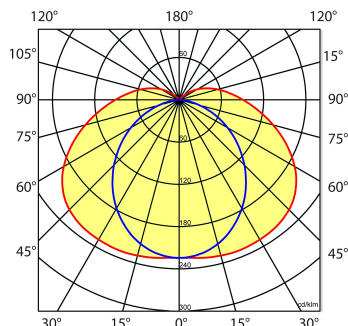

Artikelnummer	Omschrijving
9401300	NLS-A AFDEKPLAAT 58 1,53M

Toepassingsgebieden

- retail
- horeca
- entertainment
- distributiecentra / warehousing
- industrie

Lichtdiagram

Technische specificaties

Artikelklasse	Basisunit lichtlijn
Serie	NLS-UR
Lamptype	LED niet uitwisselbaar
Kleurtemperatuur (K)	4000 tot 4000
Met lichtbron	Ja
Aantal Norton Led Module(s)	1
Geschikt voor aantal lichtbronnen	1
Nom. levensduur L80/B10 bij 25 °C (h)	50000
Max. systeemvermogen (W)	24
Beschermingsgraad (IP)	IP20
Beschermingsklasse volgens IEC 61140	I
Slagvastheid	IK03
Gloeidraadtest volgens IEC 60695-2-11	650 °C - 30 s
Geschikt voor lampvermogen (W)	24 tot 24
Effectieve lichtstroom volgens IEC 62722-2-1 (lm)	3700
Specifieke lichtstroom armatuur (lm/W)	150
Lichtkleur	Wit
Kleurweergave-index	80-89
Kleur consistentie (McAdam ellips)	SDCM3
Vermogensfactor	0.99
Breedte (mm)	60
Hoogte/diepte (mm)	80
Lengte (mm)	1530
Materiaal behuizing	Staal
Kleur behuizing	Wit
Lichtverdeler	Diffuserlens/optiek/paneel
Lichtverdeling	Symmetrisch
Lichtuittrede	Direct
Stralingshoek	Extreem breedstralend >80°
Voorschakelapparaat	LED regeling stroomgestuurd
Voorschakelapparaat inbegrepen	Ja