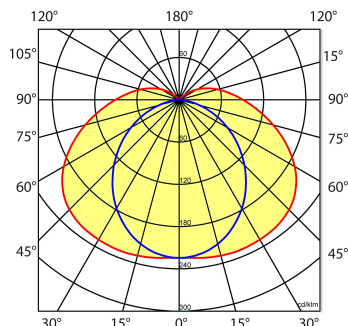

Artikelnummer Omschrijving

9401300 NLS-A AFDEKPLAAT 58 1,53M

Toepassingsgebieden

- retail
- horeca
- entertainment
- distributiecentra / warehousing
- industrie

Lichtdiagram

Technische specificaties

Artikelklasse	Basisunit lichtlijn
Serie	NLS-UR
Lamptype	LED niet uitwisselbaar
Kleurtemperatuur (K)	4000 tot 4000
Met lichtbron	Ja
Aantal Norton Led Module(s)	1
Geschikt voor aantal lichtbronnen	1
Nom. levensduur L80/B10 bij 25 °C (h)	50000
Max. systeemvermogen (W)	25
Beschermingsgraad (IP)	IP20
Beschermingsklasse volgens IEC 61140	I
Slagvastheid	IK03
Gloeidraadtest volgens IEC 60695-2-11	650 °C - 30 s
Geschikt voor lampvermogen (W)	24 tot 24
Effectieve lichtstroom volgens IEC 62722-2-1 (lm)	3700
Specifieke lichtstroom armatuur (lm/W)	150
Lichtkleur	Wit
Kleurweergave-index	80-89
Kleur consistentie (McAdam ellips)	SDCM3
Vermogensfactor	0.99
Breedte (mm)	60
Hoogte/diepte (mm)	80
Lengte (mm)	1530
Materiaal behuizing	Staal
Kleur behuizing	Wit
Lichtverdeler	Diffuserlens/optiek/paneel
Lichtverdeling	Symmetrisch
Lichtuittrede	Direct
Stralingshoek	>80° - Extreem breedstralend
Voorschakelapparaat	LED regeling stroomgestuurd
Voorschakelapparaat inbegrepen	Ja