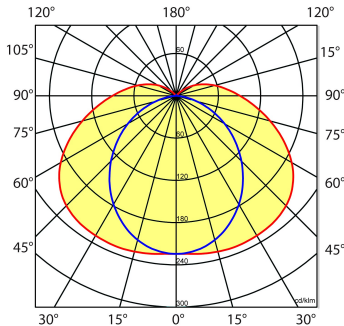

9401300 NLS-A AFDEKPLAAT 58 1,53M

Toepassingsgebieden

- retail
- horeca
- entertainment
- distributiecentra / warehousing
- industrie

Lichtdiagram

Technische specificaties

Artikelklasse	Basisunit lichtlijn
Serie	NLS-UR
Lamptype	LED niet uitwisselbaar
Kleurtemperatuur (K)	4000 tot 4000
Met lichtbron	Ja
Aantal Norton Led Module(s)	1
Geschikt voor aantal lichtbronnen	1
Nom. levensduur L80/B10 bij 25 °C (h)	50000
Max. systeemvermogen (W)	49
Beschermingsgraad (IP)	IP20
Beschermingsklasse volgens IEC 61140	I
Slagvastheid	IK03
Gloeidraadtest volgens IEC 60695-2-11	650 °C - 30 s
Geschikt voor lampvermogen (W)	49 tot 49
Effectieve lichtstroom volgens IEC 62722-2-1 (lm)	7600
Specifieke lichtstroom armatuur (lm/W)	154
Lichtkleur	Wit
Kleurweergave-index	80-89
Kleur consistentie (McAdam ellips)	SDCM3
Vermogensfactor	0.99
Breedte (mm)	60
Hoogte/diepte (mm)	80
Lengte (mm)	1530
Materiaal behuizing	Staal
Kleur behuizing	Wit
Lichtverdeler	Diffuserlens/optiek/paneel
Lichtverdeling	Symmetrisch
Lichtuittrede	Direct
Stralingshoek	Extreem breedstralend >80°
Voorschakelapparaat	LED regeling stroomgestuurd
Voorschakelapparaat inbegrepen	Ja