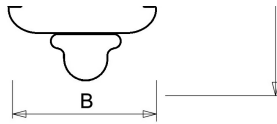

Toepassingsgebieden

- retail
- horeca
- entertainment
- distributiecentra / warehousing
- industrie