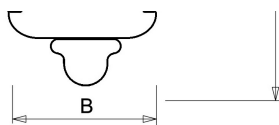

Toepassingsgebieden

- retail
- horeca
- entertainment
- distributiecentra / warehousing
- industrie

Technische specificaties

Artikelklasse	Basisunit lichtlijn
Serie	NLS-UR
Lamptype	LED niet uitwisselbaar
Kleurtemperatuur (K)	4000 tot 4000
Met lichtbron	Ja
Aantal Norton Led Module(s)	1
Geschikt voor aantal lichtbronnen	1
Nom. levensduur L80/B10 bij 25 °C (h)	50000
Max. systeemvermogen (W)	49
Beschermingsgraad (IP)	IP20
Beschermingsklasse volgens IEC 61140	I
Slagvastheid	IK03
Gloeidraadtest volgens IEC 60695-2-11	650 °C - 30 s
Geschikt voor lampvermogen (W)	49 tot 49
Effectieve lichtstroom volgens IEC 62722-2-1 (lm)	7600
Specifieke lichtstroom armatuur (lm/W)	154
Lichtkleur	Wit
Kleurweergave-index	80-89
Kleur consistentie (McAdam ellips)	SDCM3
Vermogensfactor	0.99
Breedte (mm)	60
Hoogte/diepte (mm)	80
Lengte (mm)	1530
Materiaal behuizing	Staal
Kleur behuizing	Wit
Lichtverdeler	Diffuserlens/optiek/paneel
Lichtverdeling	Symmetrisch
Lichtuittrede	Direct
Stralingshoek	>80° - Extreem breedstralend
Voorschakelapparaat	LED regeling stroomgestuurd
Voorschakelapparaat inbegrepen	Ja
Geschikt voor noodverlichting	Ja
Noodstroomvoorziening geïntegreerd	Nee
Dimbaar DALI	Nee
Dimbaar 1-10 V	Nee
Niet dimbaar	Ja
Powerfactor	0.99
Soort bedrading	Eindig
Geleiderdoorsnede (mm²)	0.5
Aansluitwijze	Overig
Nom. omgevingstemperatuur volgens IEC62722-2-1 (°C)	10 tot 35