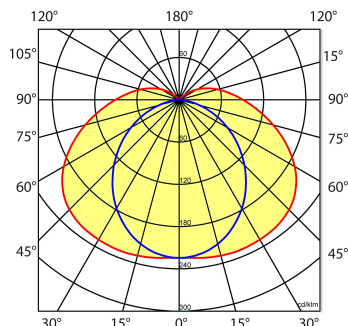

Toepassingsgebieden

- retail
- horeca
- entertainment
- distributiecentra / warehousing
- industrie

Lichtdiagram

Technische specificaties

Artikelklasse	Basisunit lichtlijn
Serie	NLS-UR
Lamptype	LED niet uitwisselbaar
Kleurtemperatuur (K)	4000 tot 4000
Met lichtbron	Ja
Aantal Norton Led Module(s)	1
Geschikt voor aantal lichtbronnen	1
Nom. levensduur L80/B10 bij 25 °C (h)	50000
Max. systeemvermogen (W)	50
Beschermingsgraad (IP)	IP20
Beschermingsklasse volgens IEC 61140	I
Slagvastheid	IK03
Gloeidraadtest volgens IEC 60695-2-11	650 °C - 30 s
Geschikt voor lampvermogen (W)	49 tot 49
Effectieve lichtstroom volgens IEC 62722-2-1 (lm)	7600
Specifieke lichtstroom armatuur (lm/W)	150
Lichtkleur	Wit
Kleurweergave-index	80-89
Kleur consistentie (McAdam ellips)	SDCM3
Vermogensfactor	0.99
Breedte (mm)	60
Hoogte/diepte (mm)	80
Lengte (mm)	1530
Materiaal behuizing	Staal
Kleur behuizing	Wit
Lichtverdeler	Diffuserlens/optiek/paneel
Lichtverdeling	Symmetrisch
Lichtuittrede	Direct
Stralingshoek	Extreem breedstralend >80°
Voorschakelapparaat	LED regeling stroomgestuurd
Voorschakelapparaat inbegrepen	Ja