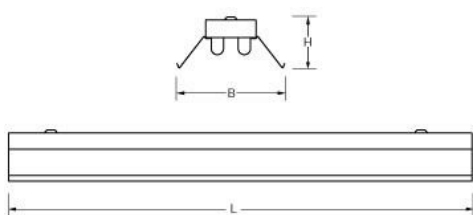

Watt	L	B	H
1/58	1524	215	95
2/1500	1524	215	95
2/36	1224	215	95

Uitvoeringen

Artikelnummer	Omschrijving
42211580	STN 1/1500 LEEG BEDR. LED
4221158000001	STN 1/1500 LEEG BEDR. LED DVB
42212360	STN 2/1200 LEEG BEDR. LED
42212580	STN 2/1500 LEEG BEDR. LED
4221258000001	STN 2/1500 LEEG BEDR. LED DVB

Kijk voor meer informatie op onze [website](#).