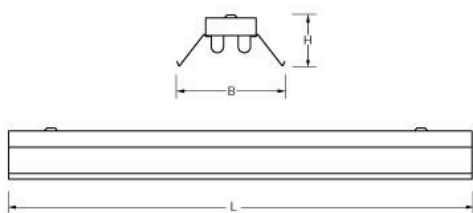

Watt	L	B	H
1/58	1524	215	95
2/1500	1524	215	95
2/36	1224	215	95

Uitvoeringen

Artikelnummer	Omschrijving
42211580	STN 1/1500 LEEG BEDR. LED
4221158000001	STN 1/1500 LEEG BEDR. LED DVB
42212360	STN 2/1200 LEEG BEDR. LED
42212580	STN 2/1500 LEEG BEDR. LED
4221258000001	STN 2/1500 LEEG BEDR. LED DVB

Kijk voor meer informatie op onze [website](#).