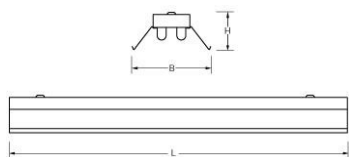

Toepassingsgebieden

- retail
- horeca
- entertainment
- woning(bouw)
- distributiecentra / warehousing
- industrie

Technische specificaties