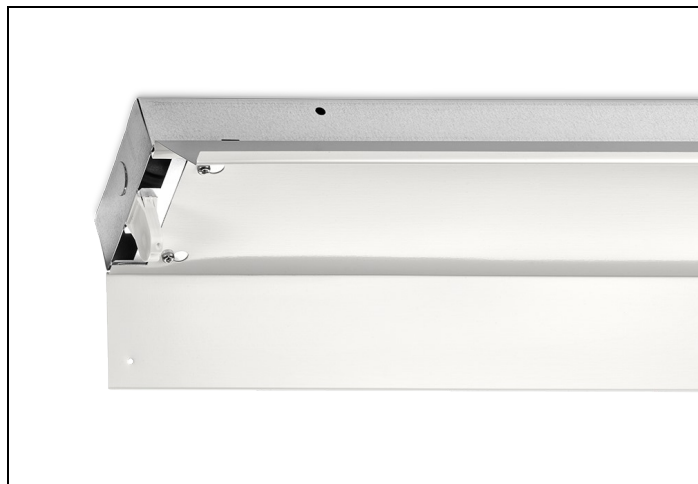

STN 1/1500 LEEG BEDR. LED

Artikelnummer: 42211580 EAN-code: 8715182096629

Productinformatie

Huis

Verzinkt plaatstaal.

Reflector

Eénzijdig wit gemoffeld, verzinkt plaatstaal.

Geschikt voor rijmontage en ophanging aan ketting.

Voor rijmontage koppelstukken leverbaar.

Dit LED-TL armatuur is geschikt voor EM & Mains led tubes met zowel één- als tweezijdige aansluiting.

LET OP: armaturen met open lamphouders zijn niet toepasbaar in een omgeving met chemische stoffen welke kunststoffen aantasten, zoals bij metaalbewerking met snijolie.

Norton armaturen zijn verkrijgbaar via de elektrotechnische en verlichtingsgroothandel.

Watt	L	B	H
1/58	1524	215	95