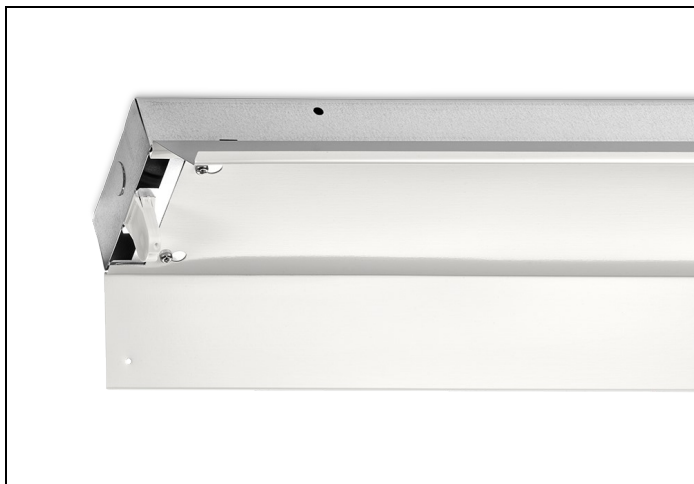

STN 1/1500 LEEG BEDR. LED DVB

Artikelnummer: 422115800001 EAN-code: 8715182140834

Productinformatie

Huis

Verzinkt plaatstaal.

Reflector

Eénzijdig wit gemoffeld, verzinkt plaatstaal.

Geschikt voor rijmontage en ophanging aan ketting.

Voor rijmontage koppelstukken leverbaar.

Dit LED-TL armatuur is geschikt voor EM & Mains led tubes met zowel één- als tweezijdige aansluiting.

LET OP: armaturen met open lamphouders zijn niet toepasbaar in een omgeving met chemische stoffen welke kunststoffen aantasten, zoals bij metaalbewerking met snijolie.

Norton armaturen zijn verkrijgbaar via de elektrotechnische en verlichtingsgroothandel.

Watt	L	B	H
1/58	1524	215	95