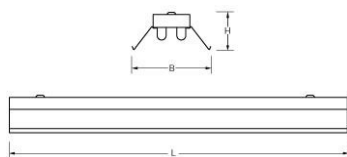

Toepassingsgebieden

- retail
- horeca
- entertainment
- woning(bouw)
- distributiecentra / warehousing
- industrie

Technische specificaties