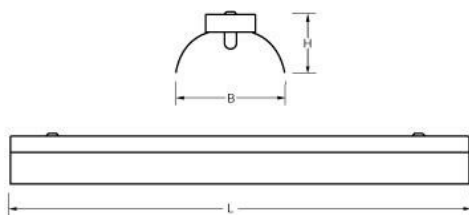

L	B	H
1476	111	70

Uitvoeringen

Artikelnummer	Omschrijving	Wattage	≈*
4234804016	STD 84 4000LM 1500	37	1/49
42348040160001	STD 84 4000LM 1500 DVB	37	1/49
423480401605	STD 84 4000LM 1500 NOOD	37	1/49
4234804046	STD 84 4000LM 1500 1-10V	37	1/49
4234805516	STD 84 5500LM 1500	47	1/80
423480551605	STD 84 5500LM 1500 NOOD	47	1/80
4234807716	STD 84 7700LM 1500	70	2/49
423480771605	STD 84 7700LM 1500 NOOD	70	2/49

* Vergelijkbaar lichtniveau. Met LED echter lager energieverbruik en minimaal onderhoud.

Kijk voor meer informatie op onze [website](#).