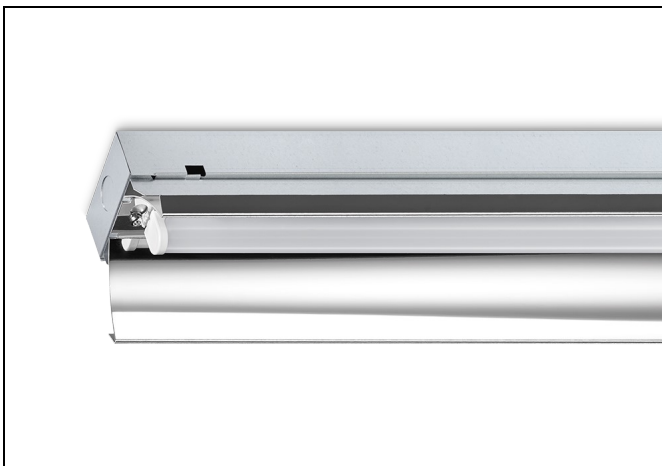

STD LED

Opbouwarmatuur. Trogarmatuur.

Algemeen

- diepstralende hoogglans aluminium reflector
- geschikt voor rijmontage
- ook met doorvoerbedrading leverbaar
- 50.000 u L80/B10

STD LED: duurzaam led trogarmatuur

Dit veelzijdige diepstralende trogarmatuur in led zorgt dankzij een uitgekiend lichtbeeld voor een goede verlichting van algemene ruimten en werkplaatsen. Bovendien zijn de onderhouds- en energiekosten minimaal.

Het armatuur is eenvoudig te monteren, is herkenbaar in gebruik en biedt voldoende ruimte voor doorvoerbedrading.

Toepassingsgebieden

- retail
- horeca
- entertainment
- woning(bouw)
- distributiecentra / warehousing
- industrie

Opties

- DALI dimbaar
- doorvoerbedrading 1-fase/3-fase
- noodverlichting

Productinformatie

Huis

Verzinkt plaatstaal.

Reflector

Hoogwaardig, **hoogglans** aluminium. Diepstralend.

Geschikt voor rijmontage en ophanging aan ketting. Voor rijmontage koppelstukken leverbaar.