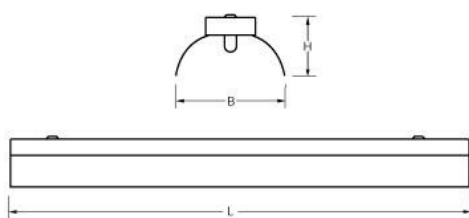

## Uitvoeringen

Artikelnummer	Omschrijving	Wattage	≈*
<a href="#">4234804016</a>	STD 84 4000LM 1500	37	1/49
<a href="#">42348040160001</a>	STD 84 4000LM 1500 DVB	37	1/49
<a href="#">423480401605</a>	STD 84 4000LM 1500 NOOD	37	1/49
<a href="#">4234804046</a>	STD 84 4000LM 1500 1-10V	37	1/49
<a href="#">4234805516</a>	STD 84 5500LM 1500	47	1/80
<a href="#">423480551605</a>	STD 84 5500LM 1500 NOOD	47	1/80
<a href="#">4234807716</a>	STD 84 7700LM 1500	70	2/49
<a href="#">423480771605</a>	STD 84 7700LM 1500 NOOD	70	2/49