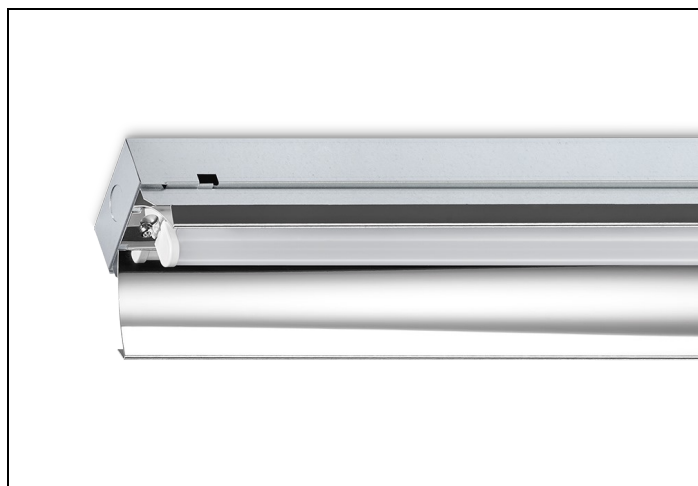

STD 84 4000LM 1500

Artikelnummer: 4234804016 EAN-code: 8715182143309

Productinformatie

Huis

Verzinkt plaatstaal.

Reflector

Hoogwaardig, **hoogglans** aluminium. Diepstralend.

Geschikt voor rijmontage en ophanging aan ketting. Voor rijmontage koppelstukken leverbaar.

Norton armaturen zijn verkrijgbaar via de elektrotechnische en verlichtingsgroothandel.

L	B	H
1476	111	70