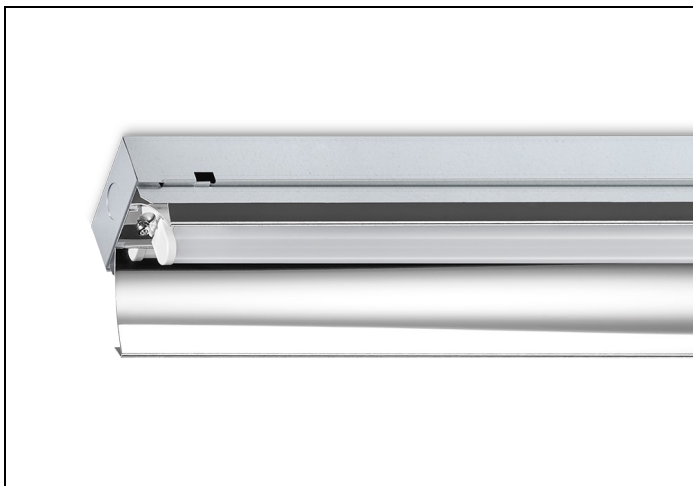

STD 84 4000LM 1500 NOOD

Artikelnummer: 423480401605 EAN-code: 8715182147857

Productinformatie

Huis

Verzinkt plaatstaal.

Reflector

Hoogwaardig, **hoogglans** aluminium. Diepstralend.

Geschikt voor rijmontage en ophanging aan ketting. Voor rijmontage koppelstukken leverbaar.

Norton armaturen zijn verkrijgbaar via de elektrotechnische en verlichtingsgroothandel.

L	B	H
1476	111	70

Toepassingsgebieden

- retail
- horeca
- entertainment
- woning(bouw)
- distributiecentra / warehousing
- industrie