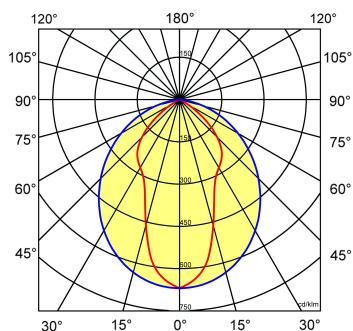

Lichtdiagram

Technische specificaties

Artikelklasse	Plafond-/wandarmatuur
Serie	STD LED
Geschikt voor inbouwmontage	Nee
Geschikt voor opbouwmontage	Ja
Geschikt voor plafondmontage	Ja
Geschikt voor pendelophanging	Ja
Geschikt voor lichtlijnconfiguratie	Ja
Soort verlichtingsarmatuur	Overig
Lamptype	LED niet uitwisselbaar
Kleurtemperatuur (K)	4000 tot 4000
Met lichtbron	Ja
Aantal Norton Led Module(s)	1
Geschikt voor aantal lichtbronnen	1
Lamphouder	Overig
Nom. levensduur L80/B10 bij 25 °C (h)	50000
Max. systeemvermogen (W)	37
Effectieve lichtstroom volgens IEC 62722-2-1 (lm)	4000
Specifieke lichtstroom armatuur (lm/W)	108
Vermogensfactor	0.99
Lichtkleur	Wit
Kleurweergave-index	80-89
Kleur consistentie (McAdam ellips)	SDCM3
CRI >	80
Geschikt voor wandmontage	Ja
Nom. omgevingstemperatuur volgens IEC62722-2-1 (°C)	10 tot 35
Lengte (mm)	1476
Breedte (mm)	111
Hoogte/diepte (mm)	70
Beschermingsgraad (IP)	IP20
Beschermingsgraad (NEMA)	1
Slagvastheid	IK06
Balvaste uitvoering	Nee
Beschermingsklasse volgens IEC 61140	I
Materiaal behuizing	Staal
Kleur behuizing	Grijs
Raster geperforeerd	Nee
Met luchtsleuven	Nee