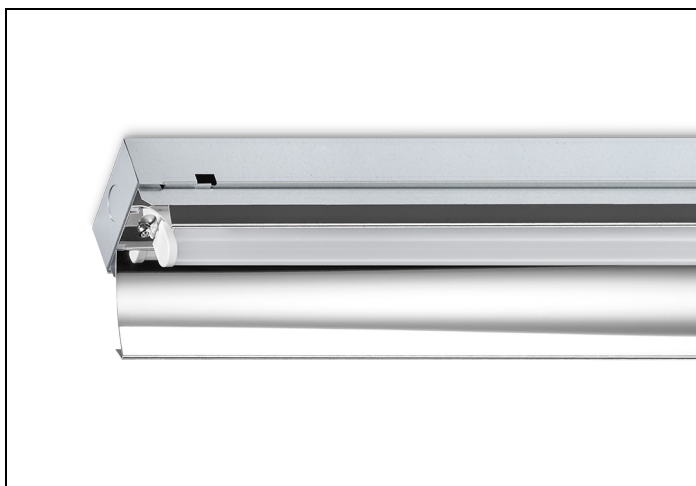

STD 84 4000LM 1500 NOOD

Artikelnummer: 423480401605 EAN-code: 8715182147857

Productinformatie

Huis

Verzinkt plaatstaal.

Reflector

Hoogwaardig, **hoogglans** aluminium. Diepstralend.

Geschikt voor rijmontage en ophanging aan ketting. Voor rijmontage koppelstukken leverbaar.

Norton armaturen zijn verkrijgbaar via de elektrotechnische en verlichtingsgroothandel.

L	B	H
1476	111	70

Toepassingsgebieden

- retail
- horeca
- entertainment
- woning(bouw)
- distributiecentra / warehousing
- industrie