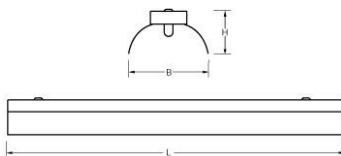

Toepassingsgebieden

- retail
- horeca
- entertainment
- woning(bouw)
- distributiecentra / warehousing
- industrie