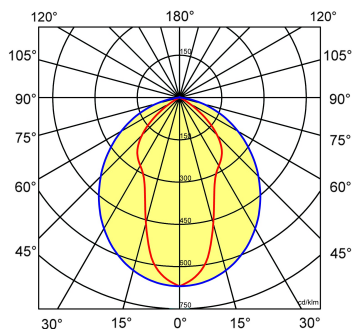

Lichtdiagram

Technische specificaties

Artikelklasse	Plafond-/wandarmatuur
Serie	STD LED
Geschikt voor inbouwmontage	Nee
Geschikt voor opbouwmontage	Ja
Geschikt voor plafondmontage	Ja
Geschikt voor pendelophanging	Ja
Geschikt voor lichtlijnconfiguratie	Ja
Soort verlichtingsarmatuur	Overig
Lamptype	LED niet uitwisselbaar
Kleurtemperatuur (K)	4000 tot 4000
Met lichtbron	Ja
Aantal Norton Led Module(s)	1
Geschikt voor aantal lichtbronnen	1
Lamphouder	Overig
Nom. levensduur L80/B10 bij 25 °C (h)	50000
Max. systeemvermogen (W)	37
Effectieve lichtstroom volgens IEC 62722-2-1 (lm)	4000
Specifieke lichtstroom armatuur (lm/W)	108
Vermogensfactor	0.99
Lichtkleur	Wit
Kleurweergave-index	80-89
Kleur consistentie (McAdam ellips)	SDCM3
CRI >	80
Geschikt voor wandmontage	Ja
Nom. omgevingstemperatuur volgens IEC62722-2-1 (°C)	10 tot 35
Lengte (mm)	1476
Breedte (mm)	111
Hoogte/diepte (mm)	70
Beschermingsgraad (IP)	IP20
Beschermingsgraad (NEMA)	1
Slagvastheid	IK06
Balvaste uitvoering	Nee
Beschermingsklasse volgens IEC 61140	I
Materiaal behuizing	Staal
Kleur behuizing	Grijs
Raster geperforeerd	Nee
Met luchtsleuven	Nee