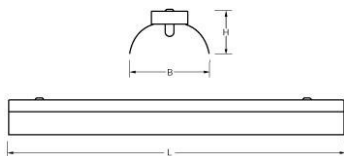

Toepassingsgebieden

- retail
- horeca
- entertainment
- woning(bouw)
- distributiecentra / warehousing
- industrie