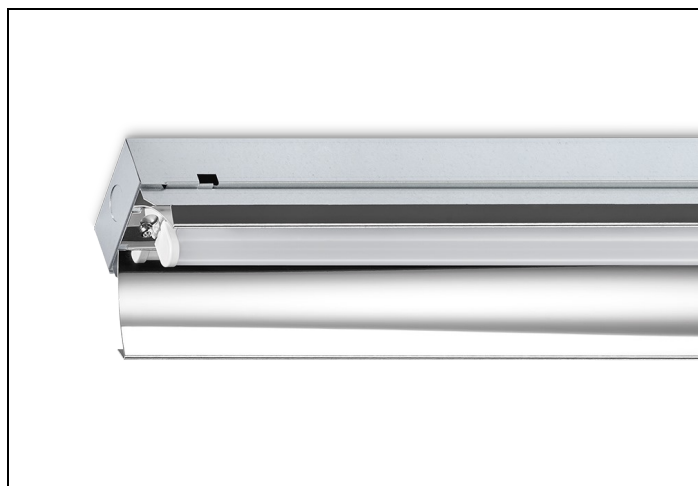

STD 84 4000LM 1500 1-10V

Artikelnummer: 4234804046 EAN-code: 8715182147895

Productinformatie

Huis

Verzinkt plaatstaal.

Reflector

Hoogwaardig, **hoogglans** aluminium. Diepstralend.

Geschikt voor rijmontage en ophanging aan ketting. Voor rijmontage koppelstukken leverbaar.

Norton armaturen zijn verkrijgbaar via de elektrotechnische en verlichtingsgroothandel.

L	B	H
1476	111	70