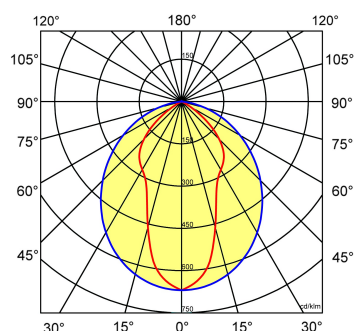

Lichtdiagram

Technische specificaties

Artikelklasse	Plafond-/wandarmatuur
Serie	STD LED
Geschikt voor inbouwmontage	Nee
Geschikt voor opbouwmontage	Ja
Geschikt voor plafondmontage	Ja
Geschikt voor pendelophanging	Ja
Geschikt voor lichtlijnconfiguratie	Ja
Soort verlichtingsarmatuur	Overig
Lamptype	LED niet uitwisselbaar
Kleurtemperatuur (K)	4000 tot 4000
Met lichtbron	Ja
Aantal Norton Led Module(s)	1
Geschikt voor aantal lichtbronnen	1
Lamphouder	Overig
Nom. levensduur L80/B10 bij 25 °C (h)	50000
Max. systeemvermogen (W)	37
Effectieve lichtstroom volgens IEC 62722-2-1 (lm)	4000
Specifieke lichtstroom armatuur (lm/W)	108
Vermogensfactor	0.99
Lichtkleur	Wit
Kleurweergave-index	80-89
Kleur consistentie (McAdam ellips)	SDCM3
CRI >	80
Geschikt voor wandmontage	Ja
Nom. omgevingstemperatuur volgens IEC62722-2-1 (°C)	10 tot 35
Lengte (mm)	1476
Breedte (mm)	111
Hoogte/diepte (mm)	70
Beschermingsgraad (IP)	IP20
Beschermingsgraad (NEMA)	1
Slagvastheid	IK06
Balvaste uitvoering	Nee
Beschermingsklasse volgens IEC 61140	I
Materiaal behuizing	Staal
Kleur behuizing	Grijs
Raster geperforeerd	Nee
Met luchtsleuven	Nee