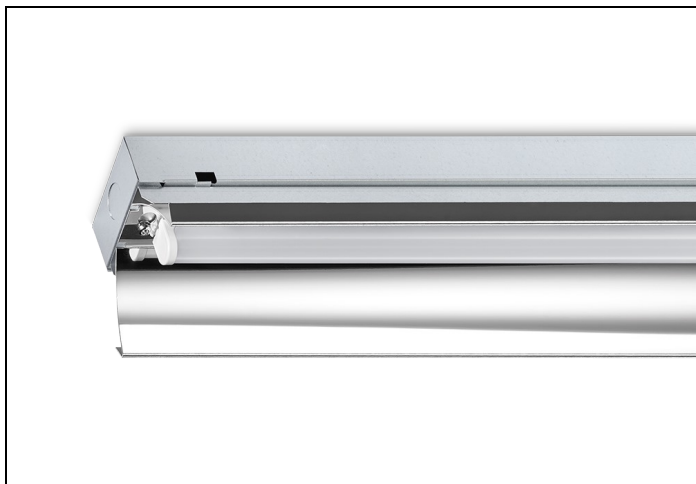

STD 84 4000LM 1500 1-10V

Artikelnummer: 4234804046 EAN-code: 8715182147895

Productinformatie

Huis

Verzinkt plaatstaal.

Reflector

Hoogwaardig, **hoogglans** aluminium. Diepstralend.

Geschikt voor rijmontage en ophanging aan ketting. Voor rijmontage koppelstukken leverbaar.

Norton armaturen zijn verkrijgbaar via de elektrotechnische en verlichtingsgroothandel.

L	B	H
1476	111	70

Toepassingsgebieden

- retail
- horeca
- entertainment
- woning(bouw)
- distributiecentra / warehousing
- industrie