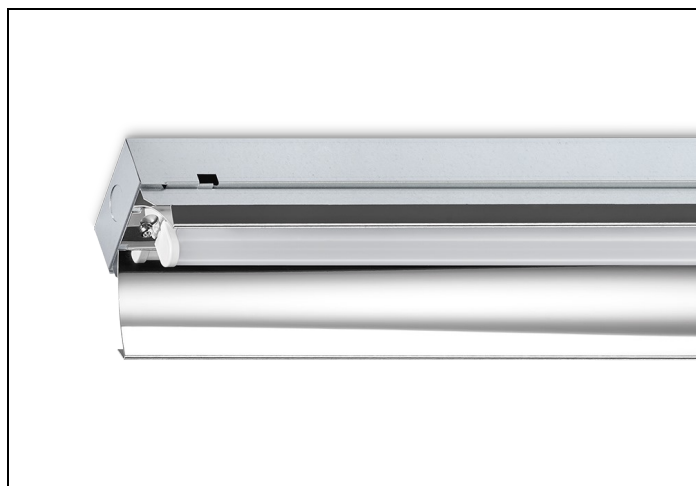

STD 84 4000LM 1500 1-10V

Artikelnummer: 4234804046 EAN-code: 8715182147895

Productinformatie

Huis

Verzinkt plaatstaal.

Reflector

Hoogwaardig, **hoogglans** aluminium. Diepstralend.

Geschikt voor rijmontage en ophanging aan ketting. Voor rijmontage koppelstukken leverbaar.

Norton armaturen zijn verkrijgbaar via de elektrotechnische en verlichtingsgroothandel.

L	B	H
1476	111	70