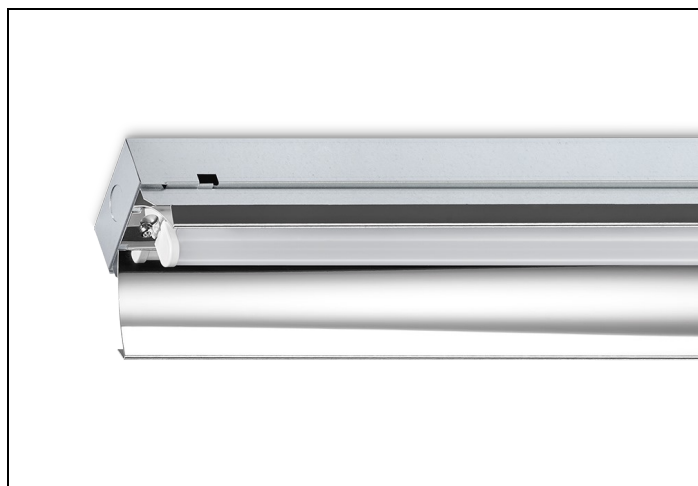

#### Reflector

Hoogwaardig, **hoogglans** aluminium. Diepstralend.

Geschikt voor rijmontage en ophanging aan ketting. Voor rijmontage koppelstukken leverbaar.

Norton armaturen zijn verkrijgbaar via de elektrotechnische en verlichtingsgroothandel.