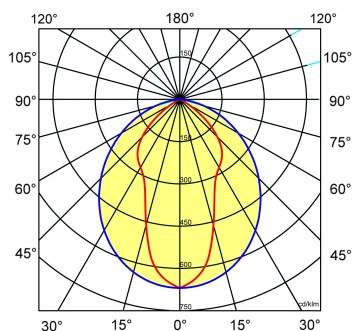

Lichtdiagram

Technische specificaties

Artikelklasse	Plafond-/wandarmatuur
Serie	STD LED
Geschikt voor inbouwmontage	Nee
Geschikt voor opbouwmontage	Ja
Geschikt voor plafondmontage	Ja
Geschikt voor pendelophanging	Ja
Geschikt voor lichtlijnconfiguratie	Ja
Soort verlichtingsarmatuur	Overig
Lamptype	LED niet uitwisselbaar
Kleurtemperatuur (K)	4000 tot 4000
Met lichtbron	Ja
Aantal Norton Led Module(s)	1
Geschikt voor aantal lichtbronnen	1
Lamphouder	Overig
Nom. levensduur L80/B10 bij 25 °C (h)	50000
Max. systeemvermogen (W)	47
Effectieve lichtstroom volgens IEC 62722-2-1 (lm)	5500
Specifieke lichtstroom armatuur (lm/W)	118
Vermogensfactor	0.99
Lichtkleur	Wit
Kleurweergave-index	80-89
Kleur consistentie (McAdam ellips)	SDCM3
CRI >	80
Geschikt voor wandmontage	Ja
Nom. omgevingstemperatuur volgens IEC62722-2-1 (°C)	10 tot 35
Lengte (mm)	1476
Breedte (mm)	111
Hoogte/diepte (mm)	70
Beschermingsgraad (IP)	IP20
Beschermingsgraad (NEMA)	1
Slagvastheid	IK06
Balvaste uitvoering	Nee
Beschermingsklasse volgens IEC 61140	I
Materiaal behuizing	Staal
Kleur behuizing	Grijs
Raster geperforeerd	Nee
Met luchtsleuven	Nee