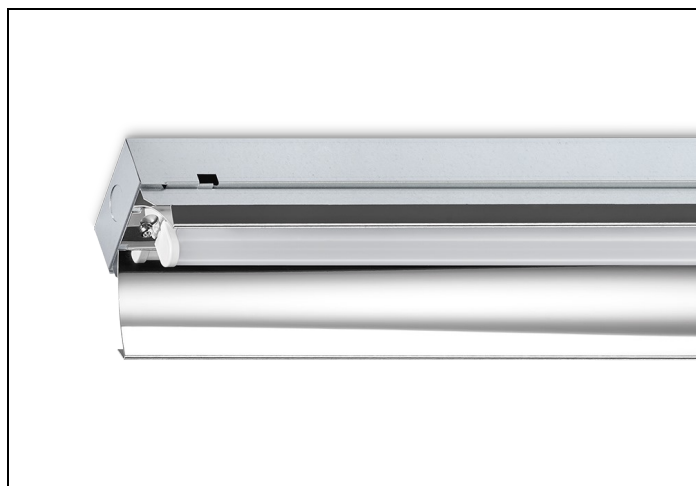

STD 84 5500LM 1500

Artikelnummer: 4234805516 EAN-code: 8715182143316

Productinformatie

Huis

Verzinkt plaatstaal.

Reflector

Hoogwaardig, **hoogglans** aluminium. Diepstralend.

Geschikt voor rijmontage en ophanging aan ketting. Voor rijmontage koppelstukken leverbaar.

Norton armaturen zijn verkrijgbaar via de elektrotechnische en verlichtingsgroothandel.

L	B	H
1476	111	70