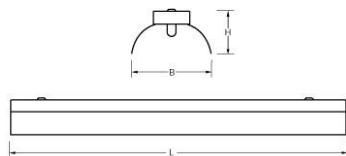

Toepassingsgebieden

- retail
- horeca
- entertainment
- woning(bouw)
- distributiecentra / warehousing
- industrie