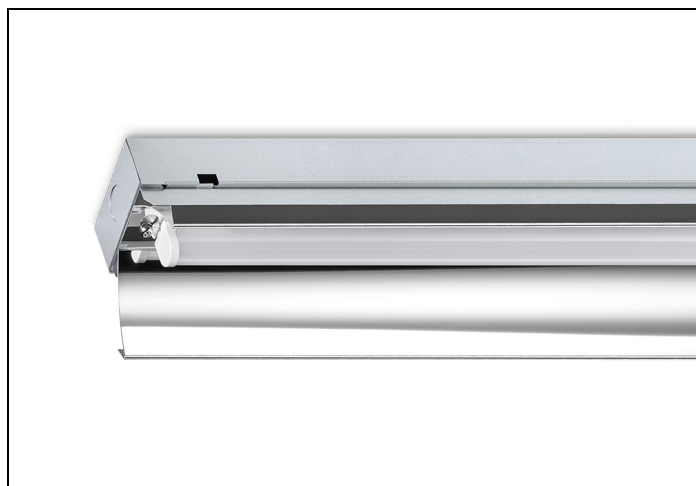

#### Reflector

Hoogwaardig, **hoogglans** aluminium. Diepstralend.

Geschikt voor rijmontage en ophanging aan ketting. Voor rijmontage koppelstukken leverbaar.

Norton armaturen zijn verkrijgbaar via de elektrotechnische en verlichtingsgroothandel.