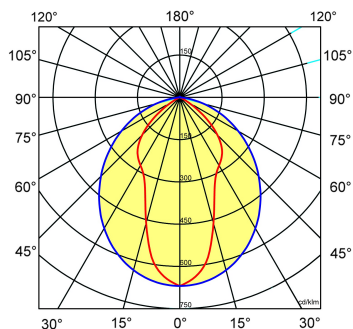

Lichtdiagram

Technische specificaties

Artikelklasse	Plafond-/wandarmatuur
Serie	STD LED
Geschikt voor inbouwmontage	Nee
Geschikt voor opbouwmontage	Ja
Geschikt voor plafondmontage	Ja
Geschikt voor pendelophanging	Ja
Geschikt voor lichtlijnconfiguratie	Ja
Soort verlichtingsarmatuur	Overig
Lamptype	LED niet uitwisselbaar
Kleurtemperatuur (K)	4000 tot 4000
Met lichtbron	Ja
Aantal Norton Led Module(s)	1
Geschikt voor aantal lichtbronnen	1
Lamphouder	Overig
Nom. levensduur L80/B10 bij 25 °C (h)	50000
Max. systeemvermogen (W)	47
Effectieve lichtstroom volgens IEC 62722-2-1 (lm)	5500
Specifieke lichtstroom armatuur (lm/W)	118
Vermogensfactor	0.99
Lichtkleur	Wit
Kleurweergave-index	80-89
Kleur consistentie (McAdam ellips)	SDCM3
CRI >	80
Geschikt voor wandmontage	Ja
Nom. omgevingstemperatuur volgens IEC62722-2-1 (°C)	10 tot 35
Lengte (mm)	1476
Breedte (mm)	111
Hoogte/diepte (mm)	70
Beschermingsgraad (IP)	IP20
Beschermingsgraad (NEMA)	1
Slagvastheid	IK06
Balvaste uitvoering	Nee
Beschermingsklasse volgens IEC 61140	I
Materiaal behuizing	Staal
Kleur behuizing	Grijs
Raster geperforeerd	Nee
Met luchtsleuven	Nee