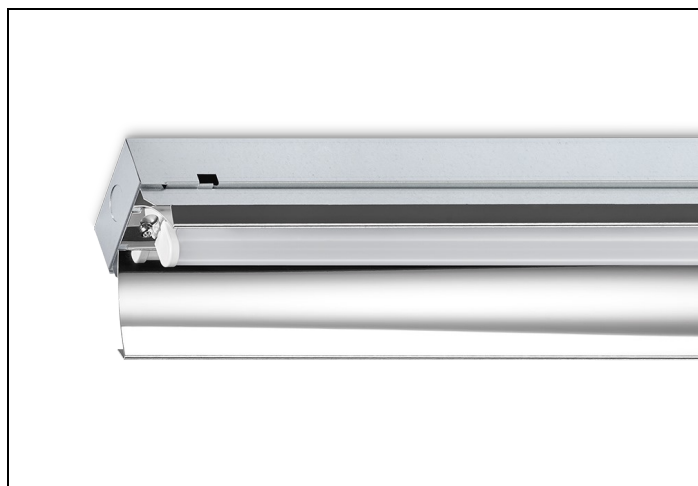

STD 84 5500LM 1500 NOOD

Artikelnummer: 423480551605 EAN-code: 8715182167930

Productinformatie

Huis

Verzinkt plaatstaal.

Reflector

Hoogwaardig, **hoogglans** aluminium. Diepstralend.

Geschikt voor rijmontage en ophanging aan ketting. Voor rijmontage koppelstukken leverbaar.

Norton armaturen zijn verkrijgbaar via de elektrotechnische en verlichtingsgroothandel.

L	B	H
1476	111	70