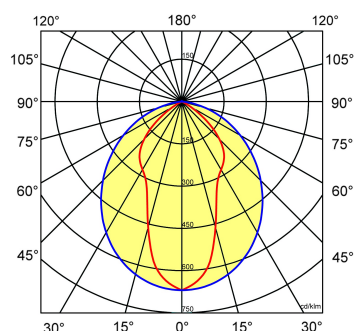

Lichtdiagram

Technische specificaties

Artikelklasse	Plafond-/wandarmatuur
Serie	STD LED
Geschikt voor inbouwmontage	Nee
Geschikt voor opbouwmontage	Ja
Geschikt voor plafondmontage	Ja
Geschikt voor pendelophanging	Ja
Geschikt voor lichtlijnconfiguratie	Ja
Soort verlichtingsarmatuur	Overig
Lamptype	LED niet uitwisselbaar
Kleurtemperatuur (K)	4000 tot 4000
Met lichtbron	Ja
Aantal Norton Led Module(s)	1
Geschikt voor aantal lichtbronnen	1
Lamphouder	Overig
Nom. levensduur L80/B10 bij 25 °C (h)	50000
Max. systeemvermogen (W)	70
Effectieve lichtstroom volgens IEC 62722-2-1 (lm)	7700
Specifieke lichtstroom armatuur (lm/W)	110
Vermogensfactor	0.99
Lichtkleur	Wit
Kleurweergave-index	80-89
Kleur consistentie (McAdam ellips)	SDCM3
CRI >	80
Geschikt voor wandmontage	Ja
Nom. omgevingstemperatuur volgens IEC62722-2-1 (°C)	10 tot 35
Lengte (mm)	1476
Breedte (mm)	111
Hoogte/diepte (mm)	70
Beschermingsgraad (IP)	IP20
Beschermingsgraad (NEMA)	1
Slagvastheid	IK06
Balvaste uitvoering	Nee
Beschermingsklasse volgens IEC 61140	I
Materiaal behuizing	Staal
Kleur behuizing	Grijs
Raster geperforeerd	Nee
Met luchtsleuven	Nee