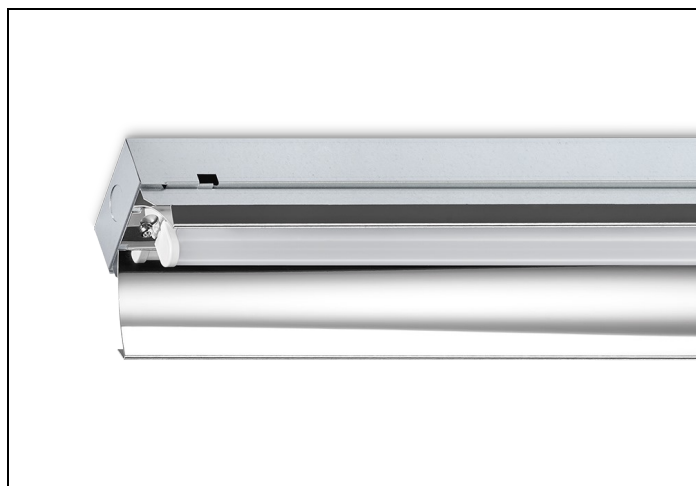

STD 84 7700LM 1500

Artikelnummer: 4234807716 EAN-code: 8715182143323

Productinformatie

Huis

Verzinkt plaatstaal.

Reflector

Hoogwaardig, **hoogglans** aluminium. Diepstralend.

Geschikt voor rijmontage en ophanging aan ketting. Voor rijmontage koppelstukken leverbaar.

Norton armaturen zijn verkrijgbaar via de elektrotechnische en verlichtingsgroothandel.

L	B	H
1476	111	70