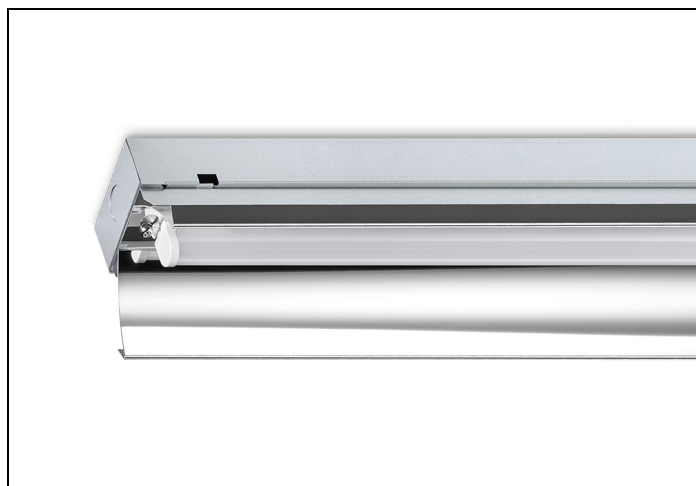

STD 84 7700LM 1500 NOOD

Artikelnummer: 423480771605 EAN-code: 8715182146812

Productinformatie

Huis

Verzinkt plaatstaal.

Reflector

Hoogwaardig, **hoogglans** aluminium. Diepstralend.

Geschikt voor rijmontage en ophanging aan ketting. Voor rijmontage koppelstukken leverbaar.

Norton armaturen zijn verkrijgbaar via de elektrotechnische en verlichtingsgroothandel.

L	B	H
1476	111	70