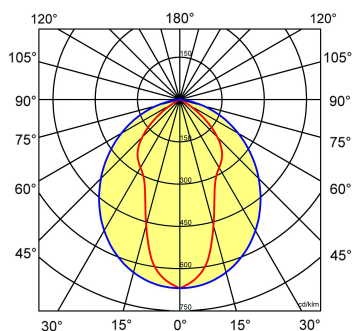

Lichtdiagram

Technische specificaties

Artikelklasse	Plafond-/wandarmatuur
Serie	STD LED
Geschikt voor inbouwmontage	Nee
Geschikt voor opbouwmontage	Ja
Geschikt voor plafondmontage	Ja
Geschikt voor pendelophanging	Ja
Geschikt voor lichtlijnconfiguratie	Ja
Soort verlichtingsarmatuur	Overig
Lamptype	LED niet uitwisselbaar
Kleurtemperatuur (K)	4000 tot 4000
Met lichtbron	Ja
Aantal Norton Led Module(s)	1
Geschikt voor aantal lichtbronnen	1
Lamphouder	Overig
Nom. levensduur L80/B10 bij 25 °C (h)	50000
Max. systeemvermogen (W)	70
Effectieve lichtstroom volgens IEC 62722-2-1 (lm)	7700
Specifieke lichtstroom armatuur (lm/W)	110
Vermogensfactor	0.99
Lichtkleur	Wit
Kleurweergave-index	80-89
Kleur consistentie (McAdam ellips)	SDCM3
CRI >	80
Geschikt voor wandmontage	Ja
Nom. omgevingstemperatuur volgens IEC62722-2-1 (°C)	10 tot 35
Lengte (mm)	1476
Breedte (mm)	111
Hoogte/diepte (mm)	70
Beschermingsgraad (IP)	IP20
Beschermingsgraad (NEMA)	1
Slagvastheid	IK06
Balvaste uitvoering	Nee
Beschermingsklasse volgens IEC 61140	I
Materiaal behuizing	Staal
Kleur behuizing	Grijs
Raster geperforeerd	Nee
Met luchtsleuven	Nee