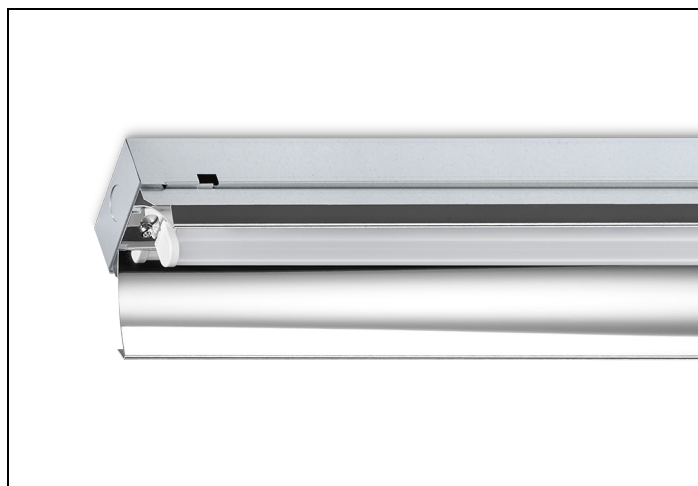

STD 84 7700LM 1500 NOOD

Artikelnummer: 423480771605 EAN-code: 8715182146812

Productinformatie

Huis

Verzinkt plaatstaal.

Reflector

Hoogwaardig, **hoogglans** aluminium. Diepstralend.

Geschikt voor rijmontage en ophanging aan ketting. Voor rijmontage koppelstukken leverbaar.

Norton armaturen zijn verkrijgbaar via de elektrotechnische en verlichtingsgroothandel.

L	B	H
1476	111	70