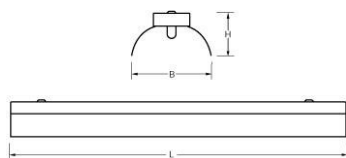

Toepassingsgebieden

- retail
- horeca
- entertainment
- woning(bouw)
- distributiecentra / warehousing
- industrie