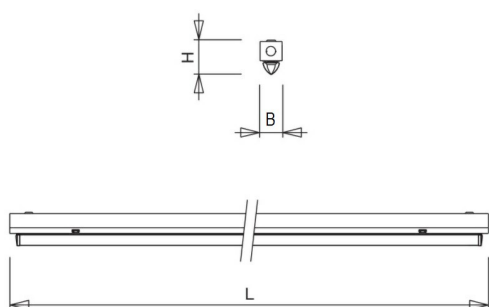

Huis

Geheel van wit gelakt plaatstaal. Inclusief geïntegreerde led, standaard in 4000K, met een breedstralende diffuser van PMMA.

De SMV-PB is te monteren als opbouw- en wandarmatuur. Optioneel ook leverbaar als lijnmontage met doorvoerbedrading en connector.

Norton armaturen zijn verkrijgbaar via de elektrotechnische en verlichtingsgroothandel.

≈*	L	B	H
2/14	592	49	74
2/28	1167	49	74

* Vergelijkbaar lichtniveau. Met LED echter lager energieverbruik en minimaal onderhoud.

Uitvoeringen

Artikelnummer	Omschrijving	Wattage	≈*
4307602316	SMV-PB 84 2300LM L600	18	2/14
4307602346	SMV-PB 84 2300LM L600 1-10V	18	2/14
4307704516	SMV-PB 84 4500LM L1200	36	2/28
43077045160001	SMV-PB 84 4500LM L1200 DVB	36	2/28
43077045160003	SMV-PB 84 4500LM L1200 DVB-3F	36	2/28
430770451605	SMV-PB 84 4500LM L1200 NOOD	36	2/28
4307704546	SMV-PB 84 4500LM L1200 1-10V	36	2/28

* Vergelijkbaar lichtniveau. Met LED echter lager energieverbruik en minimaal onderhoud.

Kijk voor meer informatie op onze [website](#).