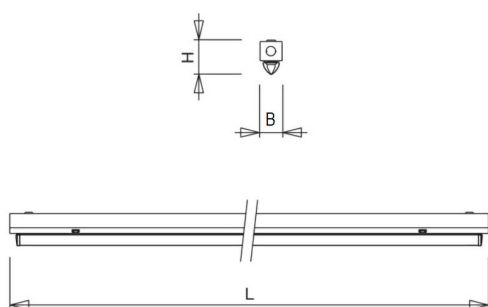

Huis

Geheel van wit gelakt plaatstaal. Inclusief geïntegreerde led, standaard in 4000K, met een breedstralende diffuser van PMMA.

De SMV-PB is te monteren als opbouw- en wandarmatuur. Optioneel ook leverbaar als lijnmontage met doorvoerbedrading en connector.

Norton armaturen zijn verkrijgbaar via de elektrotechnische en verlichtingsgroothandel.

≈*	L	B	H
2/14	592	49	74
2/28	1167	49	74

* Vergelijkbaar lichtniveau. Met LED echter lager energieverbruik en minimaal onderhoud.

Uitvoeringen

Artikelnummer	Omschrijving	Wattage	≈*
4307602316	SMV-PB 84 2300LM L600	18	2/14
4307602346	SMV-PB 84 2300LM L600 1-10V	18	2/14
4307704516	SMV-PB 84 4500LM L1200	36	2/28
43077045160001	SMV-PB 84 4500LM L1200 DVB	36	2/28
43077045160003	SMV-PB 84 4500LM L1200 DVB-3F	36	2/28
430770451605	SMV-PB 84 4500LM L1200 NOOD	36	2/28
4307704546	SMV-PB 84 4500LM L1200 1-10V	36	2/28

* Vergelijkbaar lichtniveau. Met LED echter lager energieverbruik en minimaal onderhoud.

Kijk voor meer informatie op onze [website](#).