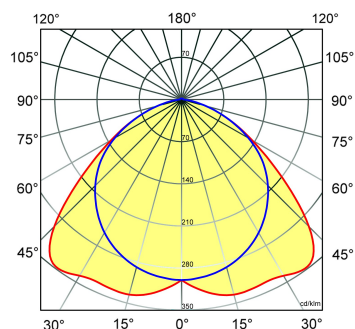

≈*	L	B	H
2/14	592	49	74

* Vergelijkbaar lichtniveau. Met LED echter lager energieverbruik en minimaal onderhoud.

Toepassingsgebieden

- scholen
- retail
- horeca
- entertainment
- woning(bouw)
- distributiecentra / warehousing
- industrie

Lichtdiagram

Technische specificaties

Artikelklasse	Montagebalken
Serie	SMV-PB
Lamptype	LED niet uitwisselbaar
Kleurtemperatuur (K)	4000 tot 4000
Met lichtbron	Ja
Aantal Norton Led Module(s)	1
Geschikt voor aantal lichtbronnen	1
Geschikt voor lampvermogen (W)	18 tot 18
Nom. levensduur L80/B10 bij 25 °C (h)	50000
Max. systeemvermogen (W)	18
Nom. omgevingstemperatuur volgens IEC62722-2-1 (°C)	10 tot 40
Effectieve lichtstroom volgens IEC 62722-2-1 (lm)	2300
Specifieke lichtstroom armatuur (lm/W)	127
Lichtkleur	Wit
Kleurweergave-index	80-89
Kleur consistentie (McAdam ellips)	SDCM3
Vermogensfactor	0.98
Totale hoogte (mm)	74
Lengte (mm)	592
Breedte (mm)	49
Hoogte/diepte (mm)	74
Materiaal	Staal
Kleur behuizing	Wit
Lichtverdeler	Diffuserlens/optiek/paneel
Afdekking armatuur met thermisch isolatiemateriaal mogelijk	Nee
Voorschakelapparaat	LED regeling stroomgestuurd
Voorschakelapparaat inbegrepen	Ja
Geschikt voor noodverlichting	Ja
Noodstroomvoorziening geïntegreerd	Nee
Met schakelaar	Nee
Met bewegingssensor	Nee
Elektrische aansluiting met connectorsysteem	Nee
Soort bedrading	Geschikt voor doorgangsbedrading
Dimbaar DALI	Nee
Dimbaar 1-10 V	Nee
Niet dimbaar	Ja
Beschermingsgraad (IP)	IP20