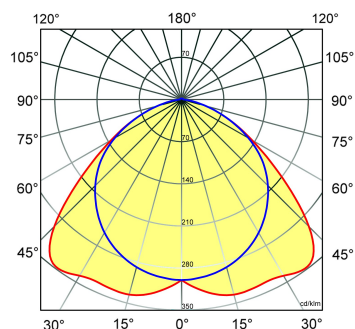

≈*	L	B	H
2/14	592	49	74

* Vergelijkbaar lichtniveau. Met LED echter lager energieverbruik en minimaal onderhoud.

Toepassingsgebieden

- scholen
- retail
- horeca
- entertainment
- woning(bouw)
- distributiecentra / warehousing
- industrie

Lichtdiagram

Technische specificaties

Artikelklasse	Montagebalken
Serie	SMV-PB
Lamptype	LED niet uitwisselbaar
Kleurtemperatuur (K)	4000 tot 4000
Met lichtbron	Ja
Aantal Norton Led Module(s)	1
Geschikt voor aantal lichtbronnen	1
Geschikt voor lampvermogen (W)	18 tot 18
Nom. levensduur L80/B10 bij 25 °C (h)	50000
Max. systeemvermogen (W)	18
Nom. omgevingstemperatuur volgens IEC62722-2-1 (°C)	10 tot 40
Effectieve lichtstroom volgens IEC 62722-2-1 (lm)	2300
Specifieke lichtstroom armatuur (lm/W)	127
Lichtkleur	Wit
Kleurweergave-index	80-89
Kleur consistentie (McAdam ellips)	SDCM3
Vermogensfactor	0.98
Totale hoogte (mm)	74
Lengte (mm)	592
Breedte (mm)	49
Hoogte/diepte (mm)	74
Materiaal	Staal
Kleur behuizing	Wit
Lichtverdeler	Diffuserlens/optiek/paneel
Afdekking armatuur met thermisch isolatiemateriaal mogelijk	Nee
Voorschakelapparaat	LED regeling stroomgestuurd
Voorschakelapparaat inbegrepen	Ja
Geschikt voor noodverlichting	Ja
Noodstroomvoorziening geïntegreerd	Nee
Met schakelaar	Nee
Met bewegingssensor	Nee
Elektrische aansluiting met connectorsysteem	Nee
Soort bedrading	Geschikt voor doorgangsbedrading
Dimbaar DALI	Nee
Dimbaar 1-10 V	Ja
Niet dimbaar	Nee
Beschermingsgraad (IP)	IP20