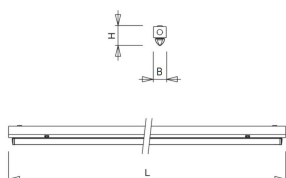

Toepassingsgebieden

- scholen
- retail
- horeca
- entertainment
- woning(bouw)
- distributiecentra / warehousing
- industrie

Technische specificaties

Artikelklasse

Montagebalken

Serie

SMV-PB