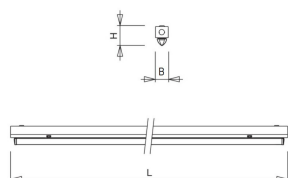

Toepassingsgebieden

- scholen
- retail
- horeca
- entertainment
- woning(bouw)
- distributiecentra / warehousing
- industrie

Technische specificaties

Artikelklasse

Montagebalken

Serie

SMV-PB