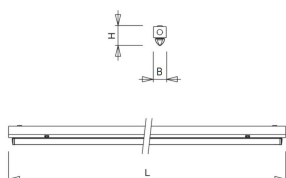

Toepassingsgebieden

- scholen
- retail
- horeca
- entertainment
- woning(bouw)
- distributiecentra / warehousing
- industrie