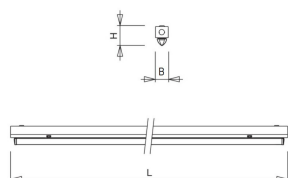

Toepassingsgebieden

- scholen
- retail
- horeca
- entertainment
- woning(bouw)
- distributiecentra / warehousing
- industrie