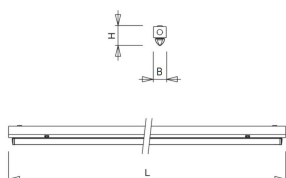

Toepassingsgebieden

- scholen
- retail
- horeca
- entertainment
- woning(bouw)
- distributiecentra / warehousing
- industrie

Technische specificaties

Artikelklasse

Montagebalken

Serie

SMV-PD