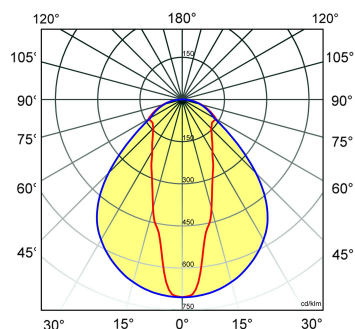

Lichtdiagram

Technische specificaties

Artikelklasse	Montagebalken
Serie	SMV-PD
Lamptype	LED niet uitwisselbaar
Kleurtemperatuur (K)	4000 tot 4000
Met lichtbron	Ja
Aantal Norton Led Module(s)	1
Geschikt voor aantal lichtbronnen	1
Geschikt voor lampvermogen (W)	18 tot 18
Nom. levensduur L80/B10 bij 25 °C (h)	50000
Max. systeemvermogen (W)	18
Nom. omgevingstemperatuur volgens IEC62722-2-1 (°C)	10 tot 40
Effectieve lichtstroom volgens IEC 62722-2-1 (lm)	2300
Specifieke lichtstroom armatuur (lm/W)	127
Lichtkleur	Wit
Kleurweergave-index	80-89
Kleur consistentie (McAdam ellips)	SDCM3
Vermogensfactor	0.98
Totale hoogte (mm)	74
Lengte (mm)	592
Breedte (mm)	49
Hoogte/diepte (mm)	74
Materiaal	Staal
Kleur behuizing	Wit
Lichtverdeler	Diffuserlens/optiek/paneel
Afdekking armatuur met thermisch isolatiemateriaal mogelijk	Nee
Voorschakelapparaat	LED regeling stroomgestuurd
Voorschakelapparaat inbegrepen	Ja
Geschikt voor noodverlichting	Ja
Noodstroomvoorziening geïntegreerd	Nee
Met schakelaar	Nee
Met bewegingssensor	Nee
Elektrische aansluiting met connectorsysteem	Nee
Soort bedrading	Geschikt voor doorgangsbedrading
Dimbaar DALI	Nee
Dimbaar 1-10 V	Nee
Niet dimbaar	Ja
Beschermingsgraad (IP)	IP20