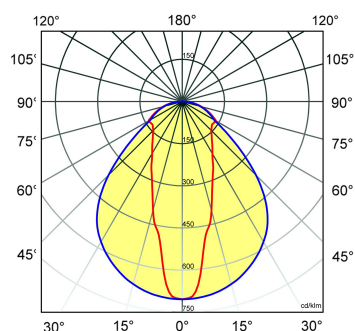

≈*	L	B	H
2/28	1167	49	74

* Vergelijkbaar lichtniveau. Met LED echter lager energieverbruik en minimaal onderhoud.

Toepassingsgebieden

- scholen
- retail
- horeca
- entertainment
- woning(bouw)
- distributiecentra / warehousing
- industrie

Lichtdiagram

Technische specificaties

Artikelklasse	Montagebalken
Serie	SMV-PD
Lamptype	LED niet uitwisselbaar
Kleurtemperatuur (K)	4000 tot 4000
Met lichtbron	Ja
Aantal Norton Led Module(s)	1
Geschikt voor aantal lichtbronnen	1
Geschikt voor lampvermogen (W)	36 tot 36
Nom. levensduur L80/B10 bij 25 °C (h)	50000
Max. systeemvermogen (W)	36
Nom. omgevingstemperatuur volgens IEC62722-2-1 (°C)	10 tot 40
Effectieve lichtstroom volgens IEC 62722-2-1 (lm)	4500
Specifieke lichtstroom armatuur (lm/W)	125
Lichtkleur	Wit
Kleurweergave-index	80-89
Kleur consistentie (McAdam ellips)	SDCM3
Vermogensfactor	0.98
Totale hoogte (mm)	74
Lengte (mm)	1167
Breedte (mm)	49
Hoogte/diepte (mm)	74
Materiaal	Staal
Kleur behuizing	Wit
Lichtverdeler	Diffuserlens/optiek/paneel
Afdekking armatuur met thermisch isolatiemateriaal mogelijk	Nee
Voorschakelapparaat	LED regeling stroomgestuurd
Voorschakelapparaat inbegrepen	Ja
Geschikt voor noodverlichting	Ja
Noodstroomvoorziening geïntegreerd	Nee
Met schakelaar	Nee
Met bewegingssensor	Nee
Elektrische aansluiting met connectorsysteem	Nee
Soort bedrading	Geschikt voor doorgangsbedrading
Dimbaar DALI	Nee
Dimbaar 1-10 V	Nee
Niet dimbaar	Ja
Beschermingsgraad (IP)	IP20