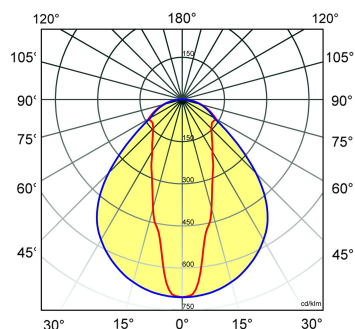

≈*	L	B	H
2/49	1452	49	74

* Vergelijkbaar lichtniveau. Met LED echter lager energieverbruik en minimaal onderhoud.

Toepassingsgebieden

- scholen
- retail
- horeca
- entertainment
- woning(bouw)
- distributiecentra / warehousing
- industrie

Lichtdiagram

Technische specificaties

Artikelklasse	Montagebalken
Serie	SMV-PD
Lamptype	LED niet uitwisselbaar
Kleurtemperatuur (K)	4000 tot 4000
Met lichtbron	Ja
Aantal Norton Led Module(s)	1
Geschikt voor aantal lichtbronnen	1
Geschikt voor lampvermogen (W)	53 tot 53
Nom. levensduur L80/B10 bij 25 °C (h)	50000
Max. systeemvermogen (W)	53
Nom. omgevingstemperatuur volgens IEC62722-2-1 (°C)	10 tot 40
Effectieve lichtstroom volgens IEC 62722-2-1 (lm)	6600
Specifieke lichtstroom armatuur (lm/W)	125
Lichtkleur	Wit
Kleurweergave-index	80-89
Kleur consistentie (McAdam ellips)	SDCM3
Vermogensfactor	0.98
Totale hoogte (mm)	74
Lengte (mm)	1452
Breedte (mm)	49
Hoogte/diepte (mm)	74
Materiaal	Staal
Kleur behuizing	Wit
Lichtverdeler	Diffuserlens/optiek/paneel
Afdekking armatuur met thermisch isolatiemateriaal mogelijk	Nee
Voorschakelapparaat	LED regeling stroomgestuurd
Voorschakelapparaat inbegrepen	Ja
Geschikt voor noodverlichting	Ja
Noodstroomvoorziening geïntegreerd	Ja
Met schakelaar	Nee
Met bewegingssensor	Nee
Elektrische aansluiting met connectorsysteem	Nee
Soort bedrading	Geschikt voor doorgangsbedrading
Dimbaar DALI	Nee
Dimbaar 1-10 V	Nee
Niet dimbaar	Ja
Beschermingsgraad (IP)	IP20