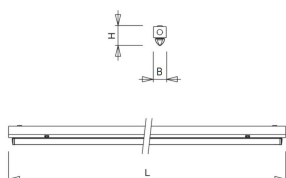

De SMV-PD is te monteren als opbouw- en wandarmatuur. Optioneel ook leverbaar als lijnmontage met doorvoerbedrading en connector.

Norton armaturen zijn verkrijgbaar via de elektrotechnische en verlichtingsgroothandel.

Technische specificaties

Artikelklasse

Montagebalken

Serie

SMV-PD

Lamptype	LED niet uitwisselbaar
Kleurtemperatuur (K)	4000 tot 4000
Met lichtbron	Ja
Aantal Norton Led Module(s)	1
Geschikt voor aantal lichtbronnen	1
Geschikt voor lampvermogen (W)	53 tot 53
Nom. levensduur L80/B10 bij 25 °C (h)	50000
Max. systeemvermogen (W)	53
Nom. omgevingstemperatuur volgens IEC62722-2-1 (°C)	10 tot 40
Effectieve lichtstroom volgens IEC 62722-2-1 (lm)	6600
Specifieke lichtstroom armatuur (lm/W)	125
Lichtkleur	Wit
Kleurweergave-index	80-89
Kleur consistentie (McAdam ellips)	SDCM3
Vermogensfactor	0.98
Totale hoogte (mm)	74
Lengte (mm)	1452
Breedte (mm)	49
Hoogte/diepte (mm)	74
Materiaal	Staal
Kleur behuizing	Wit
Lichtverdeler	Diffuserlens/optiek/paneel
Afdekking armatuur met thermisch isolatiemateriaal mogelijk	Nee
Voorschakelapparaat	LED regeling stroomgestuurd
Voorschakelapparaat inbegrepen	Ja
Geschikt voor noodverlichting	Ja
Noodstroomvoorziening geïntegreerd	Ja
Met schakelaar	Nee
Met bewegingssensor	Nee
Elektrische aansluiting met connectorsysteem	Nee
Soort bedrading	Geschikt voor doorgangsbedrading
Dimbaar DALI	Nee
Dimbaar 1-10 V	Nee
Niet dimbaar	Ja
Beschermingsgraad (IP)	IP20
Beschermingsklasse volgens IEC 61140	I
Geschikt voor opname van lichttechnische toebehoren	Nee
Spanningstype	AC
Nom. spanning (V)	220 tot 240
Aantal polen	5
Geleiderdoorsnede (mm ²)	0.5
Aansluitwijze	Steekklem
Gloedraadtest volgens IEC 60695-2-11	650 °C - 30 s
Armatuur met begrensde oppervlaktetemperatuur "D-teken" volgens EN 60598-2-24	Nee
Dimbaar 0-10 V	Nee
Dimbaar DMX	Nee
Dimbaar met potentiometer (geïntegreerd)	Nee
Dimbaar LineSwitch	Nee