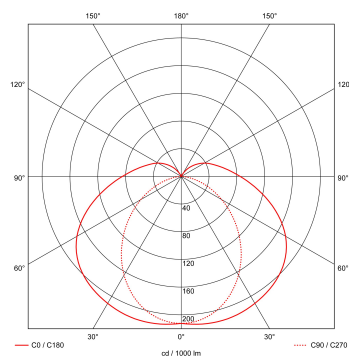

- scholen
- retail
- horeca
- entertainment
- woning(bouw)
- distributiecentra / warehousing
- industrie

Lichtdiagram

Technische specificaties

Artikelklasse	Montagebalken
Serie	SMV LED
Lamptype	LED niet uitwisselbaar
Kleurtemperatuur (K)	4000 tot 4000
Met lichtbron	Ja
Aantal Norton Led Module(s)	1
Geschikt voor aantal lichtbronnen	1
Geschikt voor lampvermogen (W)	13 tot 13
Nom. levensduur L80/B10 bij 25 °C (h)	50000
Max. systeemvermogen (W)	13
Nom. omgevingstemperatuur volgens IEC62722-2-1 (°C)	10 tot 40
Effectieve lichtstroom volgens IEC 62722-2-1 (lm)	1300
Specifieke lichtstroom armatuur (lm/W)	100
Lichtkleur	Wit
Kleurweergave-index	80-89
Kleur consistentie (McAdam ellips)	SDCM3
Vermogensfactor	0.99
Totale hoogte (mm)	71
Lengte (mm)	592
Breedte (mm)	49
Hoogte/diepte (mm)	71
Materiaal	Staal
Kleur behuizing	Wit
Lichtverdeler	Diffuserlens/optiek/paneel
Afdekking armatuur met thermisch isolatiemateriaal mogelijk	Nee
Voorschakelapparaat	LED regeling stroomgestuurd
Voorschakelapparaat inbegrepen	Ja
Geschikt voor noodverlichting	Ja
Noodstroomvoorziening geïntegreerd	Nee
Met schakelaar	Nee
Met bewegingssensor	Nee
Elektrische aansluiting met connectorsysteem	Nee
Soort bedrading	Eindig
Dimbaar DALI	Ja
Dimbaar 1-10 V	Nee
Niet dimbaar	Nee