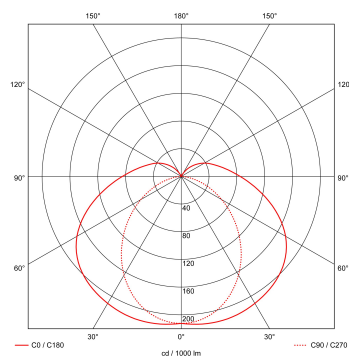

- scholen
- retail
- horeca
- entertainment
- woning(bouw)
- distributiecentra / warehousing
- industrie

Lichtdiagram

Technische specificaties

Artikelklasse	Montagebalken
Serie	SMV LED
Lamptype	LED niet uitwisselbaar
Kleurtemperatuur (K)	4000 tot 4000
Met lichtbron	Ja
Aantal Norton Led Module(s)	1
Geschikt voor aantal lichtbronnen	1
Geschikt voor lampvermogen (W)	13 tot 13
Nom. levensduur L80/B10 bij 25 °C (h)	50000
Max. systeemvermogen (W)	13
Nom. omgevingstemperatuur volgens IEC62722-2-1 (°C)	10 tot 40
Effectieve lichtstroom volgens IEC 62722-2-1 (lm)	1300
Specifieke lichtstroom armatuur (lm/W)	100
Lichtkleur	Wit
Kleurweergave-index	80-89
Kleur consistentie (McAdam ellips)	SDCM3
Vermogensfactor	0.99
Totale hoogte (mm)	71
Lengte (mm)	592
Breedte (mm)	49
Hoogte/diepte (mm)	71
Materiaal	Staal
Kleur behuizing	Wit
Lichtverdeler	Diffuserlens/optiek/paneel
Afdekking armatuur met thermisch isolatiemateriaal mogelijk	Nee
Voorschakelapparaat	LED regeling stroomgestuurd
Voorschakelapparaat inbegrepen	Ja
Geschikt voor noodverlichting	Ja
Noodstroomvoorziening geïntegreerd	Nee
Met schakelaar	Nee
Met bewegingssensor	Nee
Elektrische aansluiting met connectorsysteem	Nee
Soort bedrading	Eindig
Dimbaar DALI	Nee
Dimbaar 1-10 V	Nee
Niet dimbaar	Ja