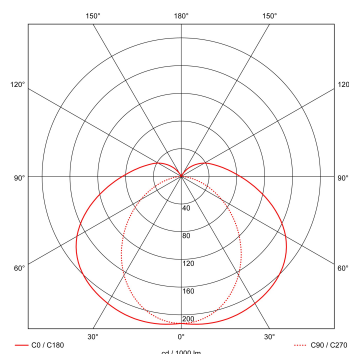

Norton armaturen zijn verkrijgbaar via de elektrotechnische en verlichtingsgroothandel.

≈*	L	B	H
1/21	874	49	71

* Vergelijkbaar lichtniveau. Met LED echter lager energieverbruik en minimaal onderhoud.

Toepassingsgebieden

- scholen
- retail
- horeca
- entertainment
- woning(bouw)
- distributiecentra / warehousing
- industrie

Lichtdiagram

Technische specificaties

Artikelklasse	Montagebalken
Serie	SMV LED
Lamptype	LED niet uitwisselbaar
Kleurtemperatuur (K)	4000 tot 4000
Met lichtbron	Ja
Aantal Norton Led Module(s)	1
Geschikt voor aantal lichtbronnen	1
Geschikt voor lampvermogen (W)	20 tot 20
Nom. levensduur L80/B10 bij 25 °C (h)	50000
Max. systeemvermogen (W)	20
Nom. omgevingstemperatuur volgens IEC62722-2-1 (°C)	10 tot 40
Effectieve lichtstroom volgens IEC 62722-2-1 (lm)	1950
Specifieke lichtstroom armatuur (lm/W)	98
Lichtkleur	Wit
Kleurweergave-index	80-89
Kleur consistentie (McAdam ellips)	SDCM3
Vermogensfactor	0.99
Totale hoogte (mm)	71
Lengte (mm)	874
Breedte (mm)	49
Hoogte/diepte (mm)	71
Materiaal	Staal
Kleur behuizing	Wit
Lichtverdeler	Diffuserlens/optiek/paneel
Afdekking armatuur met thermisch isolatiemateriaal mogelijk	Nee
Voorschakelapparaat	LED regeling stroomgestuurd
Voorschakelapparaat inbegrepen	Ja
Geschikt voor noodverlichting	Ja
Noodstroomvoorziening geïntegreerd	Ja
Met schakelaar	Nee
Met bewegingssensor	Nee
Elektrische aansluiting met connectorsysteem	Nee
Soort bedrading	Geschikt voor doorgangsbedrading
Dimbaar DALI	Ja
Dimbaar 1-10 V	Nee
Niet dimbaar	Nee