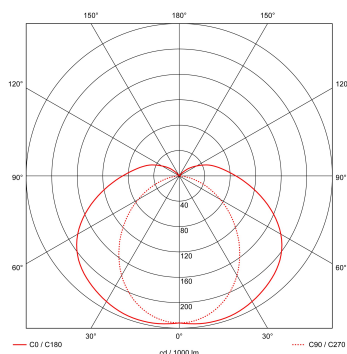

Norton armaturen zijn verkrijgbaar via de elektrotechnische en verlichtingsgroothandel.

≈*	L	B	H
1/49	1452	49	71

* Vergelijkbaar lichtniveau. Met LED echter lager energieverbruik en minimaal onderhoud.

Toepassingsgebieden

- scholen
- retail
- horeca
- entertainment
- woning(bouw)
- distributiecentra / warehousing
- industrie

Lichtdiagram

Technische specificaties

Artikelklasse	Montagebalken
Serie	SMV LED
Lamptype	LED niet uitwisselbaar
Kleurtemperatuur (K)	4000 tot 4000
Met lichtbron	Ja
Aantal Norton Led Module(s)	1
Geschikt voor aantal lichtbronnen	1
Geschikt voor lampvermogen (W)	40 tot 40
Nom. levensduur L80/B10 bij 25 °C (h)	50000
Max. systeemvermogen (W)	40
Nom. omgevingstemperatuur volgens IEC62722-2-1 (°C)	10 tot 40
Effectieve lichtstroom volgens IEC 62722-2-1 (lm)	4250
Specifieke lichtstroom armatuur (lm/W)	106
Lichtkleur	Wit
Kleurweergave-index	80-89
Kleur consistentie (McAdam ellips)	SDCM3
Vermogensfactor	0.99
Totale hoogte (mm)	71
Lengte (mm)	1452
Breedte (mm)	49
Hoogte/diepte (mm)	71
Materiaal	Staal
Kleur behuizing	Wit
Lichtverdeler	Diffuserlens/optiek/paneel
Afdekking armatuur met thermisch isolatiemateriaal mogelijk	Nee
Voorschakelapparaat	LED regeling stroomgestuurd
Voorschakelapparaat inbegrepen	Ja
Geschikt voor noodverlichting	Ja
Noodstroomvoorziening geïntegreerd	Nee
Met schakelaar	Nee
Met bewegingssensor	Nee
Elektrische aansluiting met connectorsysteem	Nee
Soort bedrading	Eindig
Dimbaar DALI	Nee
Dimbaar 1-10 V	Ja
Niet dimbaar	Nee