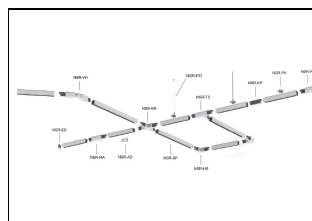

## NSR-SP spanningsrail

3-fase spanningsrail

### Algemeen

- universeel 3-fase railsysteem
- cut & plug
- universeel hoekstuk
- snelle montage, lage installatiekosten
- standaard leverbaar in wit en zwart

### NSR: 3-fase Norton Spannings Rail

De Norton Spannings Rail (NSR) kan worden gemonteerd tegen het plafond of worden gependeld. De rails zijn voorzien van platte kopergeleiders voor een optimale technische aansluiting van de spots.

De 3-fase NSR rail van Norton is universeel waardoor de meeste spots met een 3-fase multi-adapter op deze rails kunnen worden geplaatst.

Standaard lengtes zijn 1, 2, 3 en 4 meter, maar het profiel kan gemakkelijk op elke gewenste lengte worden gezaagd zonder de oxidatievrije kopergeleiders om te hoeven buigen.