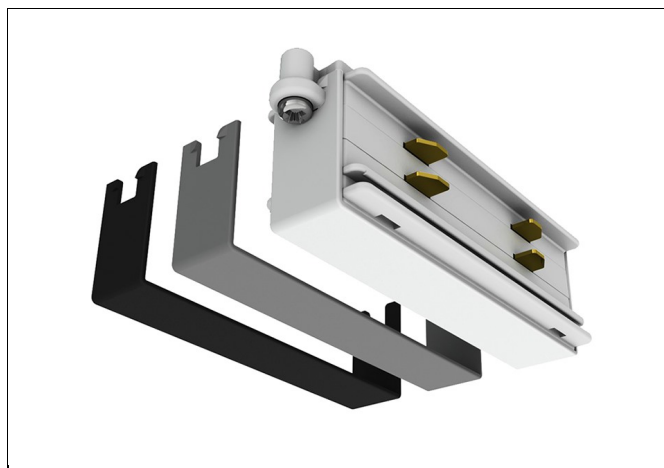

NSR-KP koppelstuk

Algemeen

Opties

- op aanvraag leverbaar in grijs

Productinformatie

Dit koppelstuk sluit aan op elk onderdeel van de NSR.
Het koppelstuk wordt geleverd inclusief een wit, grijs en zwart kapje.

Uitvoeringen

Artikelnummer	Omschrijving	Type toebehoren/onderdelen
451300	NSR-KP	Koppeling/verbinder gebogen

Kijk voor meer informatie op onze [website](#).