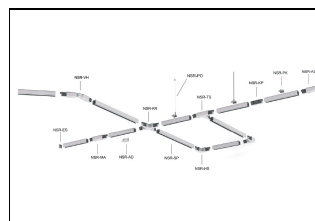

NSR-PK plafondbeugel

Algemeen

Opties

- op aanvraag leverbaar in grijs

Productinformatie

Ophangbeugel van staal. Voor directe montage aan plafond.

Uitvoeringen

Artikelnummer

451701

451703

Omschrijving

NSR-PK WIT

NSR-PK ZWART

Kijk voor meer informatie op onze [website](#).