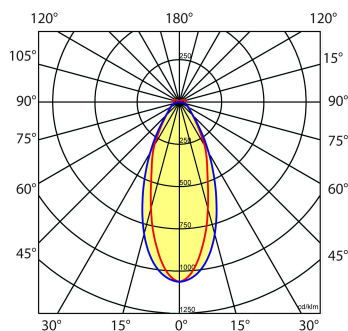

Lichtdiagram

Technische specificaties

Artikelklasse	Basisunit lichtlijn
Serie	NTS-ID
Lamptype	LED niet uitwisselbaar
Kleurtemperatuur (K)	4000 tot 4000
Met lichtbron	Ja
Aantal Norton Led Module(s)	1
Geschikt voor aantal lichtbronnen	1
Led bezetting (%)	50 %
Lamphouder	Geen
Nom. levensduur L80/B10 bij 25 °C (h)	100000
Max. systeemvermogen (W)	21
Beschermingsgraad (IP)	IP20
Beschermingsklasse volgens IEC 61140	I
Slagvastheid	IK03
Gloeidraadtest volgens IEC 60695-2-11	650 °C - 30 s
Effectieve lichtstroom volgens IEC 62722-2-1 (lm)	3500
Specifieke lichtstroom armatuur (lm/W)	166
Lichtkleur	Wit
Kleurweergave-index	80-89
Kleur consistentie (McAdam ellips)	SDCM3
Vermogensfactor	0.96
Breedte (mm)	58
Hoogte/diepte (mm)	70
Lengte (mm)	1138
Materiaal behuizing	Staal
Kleur behuizing	Wit
RAL-nummer (vergelijkbaar)	9016
RAL-nummer	9016