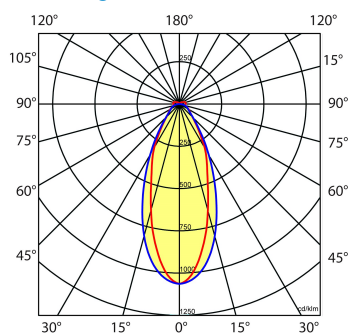

Lichtdiagram

Technische specificaties

Artikelklasse	Basisunit lichtlijn
Serie	NTS-ID
Lamptype	LED niet uitwisselbaar
Kleurtemperatuur (K)	4000 tot 4000
Met lichtbron	Ja
Aantal Norton Led Module(s)	1
Geschikt voor aantal lichtbronnen	1
Led bezetting (%)	100 %
Lamphouder	Geen
Nom. levensduur L80/B10 bij 25 °C (h)	100000
Max. systeemvermogen (W)	41
Beschermingsgraad (IP)	IP20
Beschermingsklasse volgens IEC 61140	I
Slagvastheid	IK03
Gloeidraadtest volgens IEC 60695-2-11	650 °C - 30 s
Effectieve lichtstroom volgens IEC 62722-2-1 (lm)	7000
Specifieke lichtstroom armatuur (lm/W)	170
Lichtkleur	Wit
Kleurweergave-index	80-89
Kleur consistentie (McAdam ellips)	SDCM3
Vermogensfactor	0.96
Breedte (mm)	58
Hoogte/diepte (mm)	70
Lengte (mm)	1138
Materiaal behuizing	Staal
Kleur behuizing	Wit
RAL-nummer (vergelijkbaar)	9016
RAL-nummer	9010