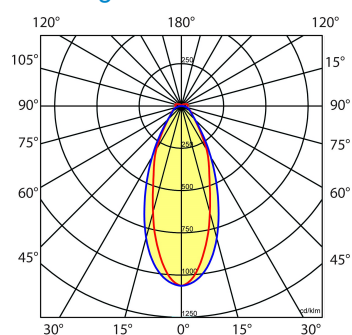

Lichtdiagram

Technische specificaties

Artikelklasse	Basisunit lichtlijn
Serie	NTS-ID
Lamptype	LED niet uitwisselbaar
Kleurtemperatuur (K)	4000 tot 4000
Met lichtbron	Ja
Aantal Norton Led Module(s)	1
Geschikt voor aantal lichtbronnen	1
Led bezetting (%)	100 %
Lamphouder	Geen
Nom. levensduur L80/B10 bij 25 °C (h)	100000
Max. systeemvermogen (W)	41
Beschermingsgraad (IP)	IP20
Beschermingsklasse volgens IEC 61140	I
Slagvastheid	IK03
Gloeidraadtest volgens IEC 60695-2-11	650 °C - 30 s
Effectieve lichtstroom volgens IEC 62722-2-1 (lm)	7000
Specifieke lichtstroom armatuur (lm/W)	170
Lichtkleur	Wit
Kleurweergave-index	80-89
Kleur consistentie (McAdam ellips)	SDCM3
Vermogensfactor	0.96
Breedte (mm)	58
Hoogte/diepte (mm)	70
Lengte (mm)	1138
Materiaal behuizing	Staal
Kleur behuizing	Wit
RAL-nummer (vergelijkbaar)	9016
RAL-nummer	9016