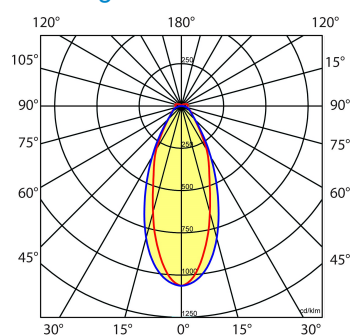

Lichtdiagram

Technische specificaties

Artikelklasse	Basisunit lichtlijn
Serie	NTS-ID
Lamptype	LED niet uitwisselbaar
Kleurtemperatuur (K)	4000 tot 4000
Met lichtbron	Ja
Aantal Norton Led Module(s)	1
Geschikt voor aantal lichtbronnen	1
Led bezetting (%)	100 %
Lamphouder	Geen
Nom. levensduur L80/B10 bij 25 °C (h)	100000
Max. systeemvermogen (W)	41
Beschermingsgraad (IP)	IP20
Beschermingsklasse volgens IEC 61140	I
Slagvastheid	IK03
Gloeidraadtest volgens IEC 60695-2-11	650 °C - 30 s
Effectieve lichtstroom volgens IEC 62722-2-1 (lm)	7000
Specifieke lichtstroom armatuur (lm/W)	170
Lichtkleur	Wit
Kleurweergave-index	80-89
Kleur consistentie (McAdam ellips)	SDCM3
Vermogensfactor	0.96
Breedte (mm)	58
Hoogte/diepte (mm)	70
Lengte (mm)	1138
Materiaal behuizing	Staal
Kleur behuizing	Wit
RAL-nummer (vergelijkbaar)	9016
RAL-nummer	9016