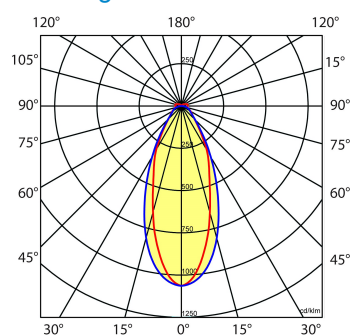

Lichtdiagram

Technische specificaties

Artikelklasse	Basisunit lichtlijn
Serie	NTS-ID
Lamptype	LED niet uitwisselbaar
Kleurtemperatuur (K)	4000 tot 4000
Met lichtbron	Ja
Aantal Norton Led Module(s)	1
Geschikt voor aantal lichtbronnen	1
Led bezetting (%)	50 %
Lamphouder	Geen
Nom. levensduur L80/B10 bij 25 °C (h)	100000
Max. systeemvermogen (W)	40
Beschermingsgraad (IP)	IP20
Beschermingsklasse volgens IEC 61140	I
Slagvastheid	IK03
Gloeidraadtest volgens IEC 60695-2-11	650 °C - 30 s
Effectieve lichtstroom volgens IEC 62722-2-1 (lm)	7000
Specifieke lichtstroom armatuur (lm/W)	175
Lichtkleur	Wit
Kleurweergave-index	80-89
Kleur consistentie (McAdam ellips)	SDCM3
Vermogensfactor	0.96
Breedte (mm)	58
Hoogte/diepte (mm)	70
Lengte (mm)	2276
Materiaal behuizing	Staal
Kleur behuizing	Wit
RAL-nummer (vergelijkbaar)	9016
RAL-nummer	9016