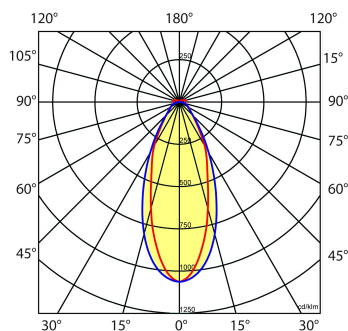

Lichtdiagram

Technische specificaties

Artikelklasse	Basisunit lichtlijn
Serie	NTS-ID
Lamptype	LED niet uitwisselbaar
Kleurtemperatuur (K)	4000 tot 4000
Met lichtbron	Ja
Aantal Norton Led Module(s)	1
Geschikt voor aantal lichtbronnen	1
Led bezetting (%)	50 %
Lamphouder	Geen
Nom. levensduur L80/B10 bij 25 °C (h)	100000
Max. systeemvermogen (W)	40
Beschermingsgraad (IP)	IP20
Beschermingsklasse volgens IEC 61140	I
Slagvastheid	IK03
Gloeidraadtest volgens IEC 60695-2-11	650 °C - 30 s
Effectieve lichtstroom volgens IEC 62722-2-1 (lm)	7000
Specifieke lichtstroom armatuur (lm/W)	175
Lichtkleur	Wit
Kleurweergave-index	80-89
Kleur consistentie (McAdam ellips)	SDCM3
Vermogensfactor	0.96
Breedte (mm)	58
Hoogte/diepte (mm)	70
Lengte (mm)	2276
Materiaal behuizing	Staal
Kleur behuizing	Wit
RAL-nummer (vergelijkbaar)	9016
RAL-nummer	9010