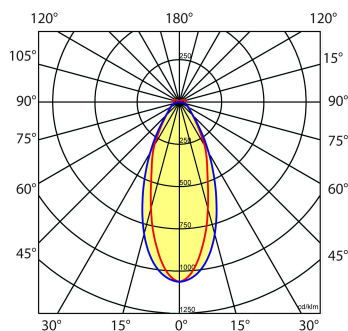

Lichtdiagram

Technische specificaties

Artikelklasse	Basisunit lichtlijn
Serie	NTS-ID
Lamptype	LED niet uitwisselbaar
Kleurtemperatuur (K)	4000 tot 4000
Met lichtbron	Ja
Aantal Norton Led Module(s)	1
Geschikt voor aantal lichtbronnen	1
Led bezetting (%)	100 %
Lamphouder	Geen
Nom. levensduur L80/B10 bij 25 °C (h)	100000
Max. systeemvermogen (W)	76
Beschermingsgraad (IP)	IP20
Beschermingsklasse volgens IEC 61140	I
Slagvastheid	IK03
Gloeidraadtest volgens IEC 60695-2-11	650 °C - 30 s
Effectieve lichtstroom volgens IEC 62722-2-1 (lm)	14000
Specifieke lichtstroom armatuur (lm/W)	184
Lichtkleur	Wit
Kleurweergave-index	80-89
Kleur consistentie (McAdam ellips)	SDCM3
Vermogensfactor	0.96
Breedte (mm)	58
Hoogte/diepte (mm)	70
Lengte (mm)	2276
Materiaal behuizing	Staal
Kleur behuizing	Wit
RAL-nummer (vergelijkbaar)	9016
RAL-nummer	9016