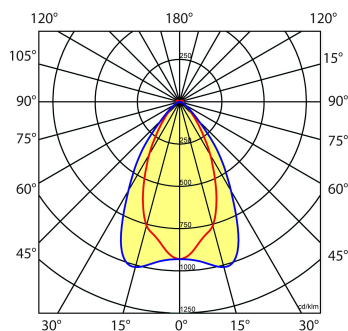

Lichtdiagram

Technische specificaties

Artikelklasse	Basisunit lichtlijn
Serie	NTS-IM
Lamptype	LED niet uitwisselbaar
Kleurtemperatuur (K)	4000 tot 4000
Met lichtbron	Ja
Aantal Norton Led Module(s)	1
Geschikt voor aantal lichtbronnen	1
Led bezetting (%)	50 %
Lamphouder	Geen
Nom. levensduur L80/B10 bij 25 °C (h)	100000
Max. systeemvermogen (W)	21
Beschermingsgraad (IP)	IP20
Beschermingsklasse volgens IEC 61140	I
Slagvastheid	IK03
Gloeidraadtest volgens IEC 60695-2-11	650 °C - 30 s
Effectieve lichtstroom volgens IEC 62722-2-1 (lm)	3500
Specifieke lichtstroom armatuur (lm/W)	166
Lichtkleur	Wit
Kleurweergave-index	80-89
Kleur consistentie (McAdam ellips)	SDCM3
Vermogensfactor	0.96
Breedte (mm)	58
Hoogte/diepte (mm)	70
Lengte (mm)	1138
Materiaal behuizing	Staal
Kleur behuizing	Wit
RAL-nummer (vergelijkbaar)	9010
RAL-nummer	9010