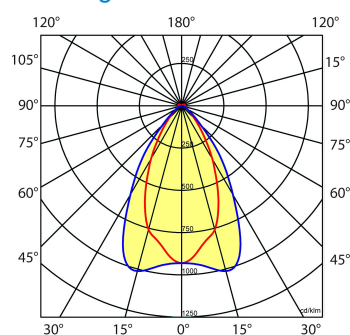

Lichtdiagram

Technische specificaties

Artikelklasse	Basisunit lichtlijn
Serie	NTS-IM
Lamptype	LED niet uitwisselbaar
Kleurtemperatuur (K)	4000 tot 4000
Met lichtbron	Ja
Aantal Norton Led Module(s)	1
Geschikt voor aantal lichtbronnen	1
Led bezetting (%)	50 %
Lamphouder	Geen
Nom. levensduur L80/B10 bij 25 °C (h)	100000
Max. systeemvermogen (W)	21
Beschermingsgraad (IP)	IP20
Beschermingsklasse volgens IEC 61140	I
Slagvastheid	IK03
Gloeidraadtest volgens IEC 60695-2-11	650 °C - 30 s
Effectieve lichtstroom volgens IEC 62722-2-1 (lm)	3500
Specifieke lichtstroom armatuur (lm/W)	166
Lichtkleur	Wit
Kleurweergave-index	80-89
Kleur consistentie (McAdam ellips)	SDCM3
Vermogensfactor	0.96
Breedte (mm)	58
Hoogte/diepte (mm)	70
Lengte (mm)	1138
Materiaal behuizing	Staal
Kleur behuizing	Wit
RAL-nummer (vergelijkbaar)	9010
RAL-nummer	9010