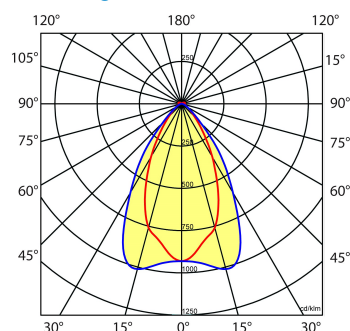

Lichtdiagram

Technische specificaties

Artikelklasse	Basisunit lichtlijn
Serie	NTS-IM
Lamptype	LED niet uitwisselbaar
Kleurtemperatuur (K)	4000 tot 4000
Met lichtbron	Ja
Aantal Norton Led Module(s)	1
Geschikt voor aantal lichtbronnen	1
Led bezetting (%)	50 %
Lamphouder	Geen
Nom. levensduur L80/B10 bij 25 °C (h)	100000
Max. systeemvermogen (W)	21
Beschermingsgraad (IP)	IP20
Beschermingsklasse volgens IEC 61140	I
Slagvastheid	IK03
Gloeidraadtest volgens IEC 60695-2-11	650 °C - 30 s
Effectieve lichtstroom volgens IEC 62722-2-1 (lm)	3500
Specifieke lichtstroom armatuur (lm/W)	166
Lichtkleur	Wit
Kleurweergave-index	80-89
Kleur consistentie (McAdam ellips)	SDCM3
Vermogensfactor	0.96
Breedte (mm)	58
Hoogte/diepte (mm)	70
Lengte (mm)	1138
Materiaal behuizing	Staal
Kleur behuizing	Wit
RAL-nummer (vergelijkbaar)	9016
RAL-nummer	9016